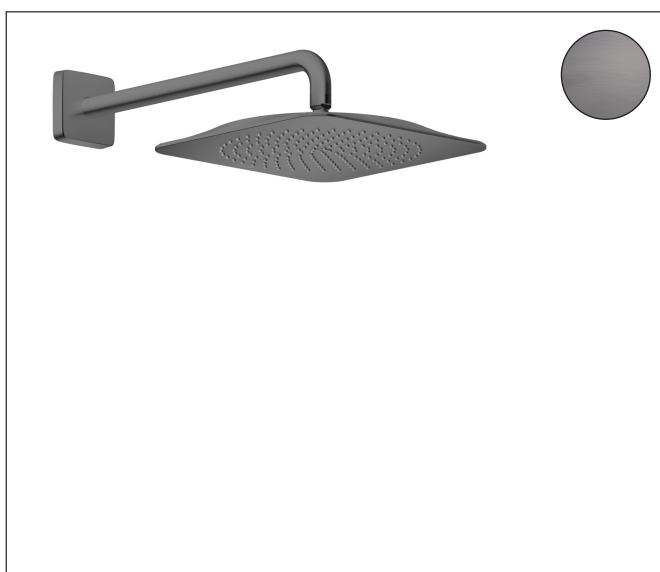

Merk	AXOR
Artikelnaam	AXOR Citterio C hoofddouche 270/270 1jet met douche-arm
Art.nr.	28790340
Oppervlakte	Brushed Black Chrome
Netto prijs	864,78 EUR

Product foto

Kenmerken

- bestaat uit: hoofddouche, douche-arm
- diameter straalplaat 270 x 270 mm
- PowderRain
- doorstroomhoeveelheid PowderRain-straal bij 3 bar: 11 l/min
- functie van: 7,5 l/min
- maximale doorstroomhoeveelheid bij 3 bar: 11 l/min
- afdekplaat van metaal
- plafonddouche afneembaar voor reiniging
- lengte douche-arm: 390 mm

Maat tekeningen

Technologie

Straalsoorten

Certificaat

Merk AXOR
Artikelnaam **AXOR Citterio C** hoofddouche 270/270 1jet met douche-arm
Art.nr. 28790340
Oppervlakte Brushed Black Chrome
Netto prijs 864,78 EUR