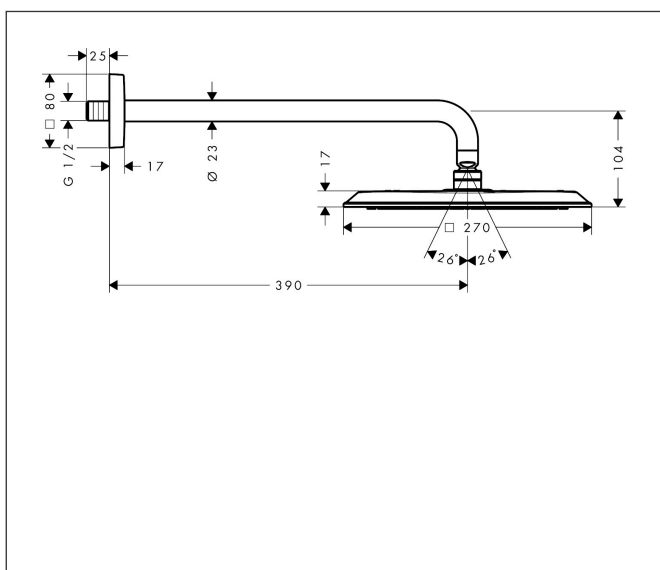

Merk	AXOR
Artikelnaam	AXOR Citterio C hoofddouche 270/270 1jet met douche-arm
Art.nr.	28790340
Oppervlakte	Brushed Black Chrome
Netto prijs	864,78 EUR

Product foto

Kenmerken

- bestaat uit: hoofddouche, douche-arm
- diameter straalplaat 270 x 270 mm
- PowderRain
- doorstroomhoeveelheid PowderRain-straal bij 3 bar: 11 l/min
- functie van: 7,5 l/min
- maximale doorstroomhoeveelheid bij 3 bar: 11 l/min
- afdekplaat van metaal
- plafonddouche afneembaar voor reiniging
- lengte douche-arm: 390 mm

Maat tekeningen

Technologie

Straalsoorten

Certificaat

Merk AXOR
Artikelnaam **AXOR Citterio C** hoofddouche 270/270 1jet met douche-arm
Art.nr. 28790340
Oppervlakte Brushed Black Chrome
Netto prijs 864,78 EUR

Stroomschema