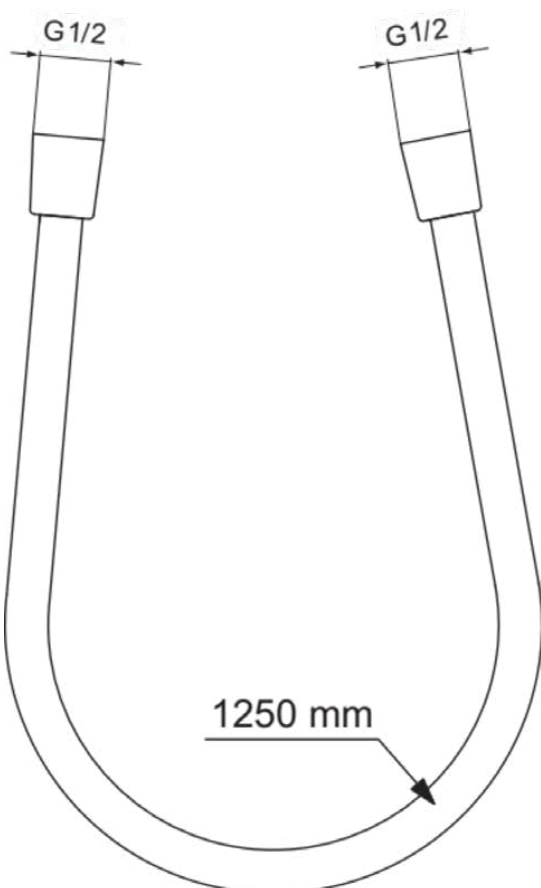

## IDEALRAIN

## BE125AA

IDEALRAIN | Doucheslang 1250 mm in chroom afwerking | Idealflex

### Algemene informatie

Productcategorie:	Douche toebehoren
Producttype:	Doucheslang
Merk:	Ideal Standard
Collectie:	IDEALRAIN
Kleur:	AA - Chroom
Afwerking van het oppervlak:	glanzend
Lengte / sprong (mm):	1250
Nettogewicht (kg):	0,28
VVS:	738211104
EAN-code:	3800861107545