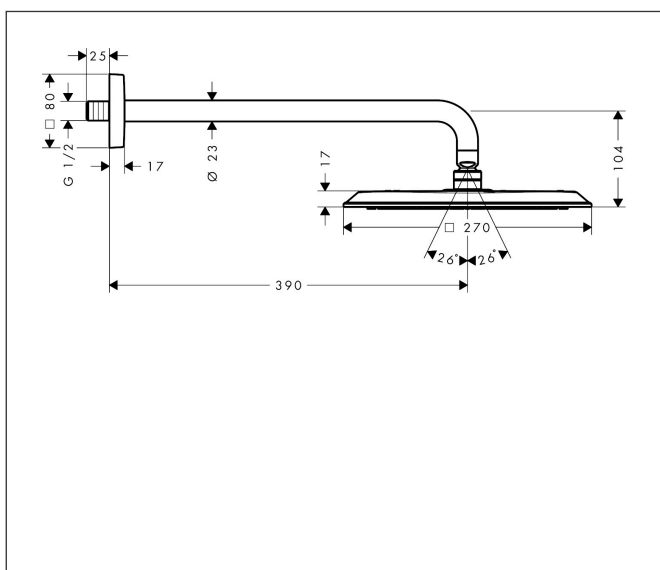

Merk	AXOR
Artikelnaam	<b>AXOR Citterio C</b> hoofddouche 270/270 1jet met douche-arm
Art.nr.	28790820
Oppervlakte	Brushed Nickel
Netto prijs	864,78 EUR

## Kenmerken

- bestaat uit: hoofddouche, douche-arm
- diameter straalplaat 270 x 270 mm
- PowderRain
- doorstroomhoeveelheid PowderRain-straal bij 3 bar: 11 l/min
- functie van: 7,5 l/min
- maximale doorstroomhoeveelheid bij 3 bar: 11 l/min
- afdekplaat van metaal
- plafonddouche afneembaar voor reiniging
- lengte douche-arm: 390 mm

## Maat tekeningen

## Certificaat

Merk AXOR  
Artikelnaam **AXOR Citterio C** hoofddouche 270/270 1jet met douche-arm  
Art.nr. 28790820  
Oppervlakte Brushed Nickel  
Netto prijs 864,78 EUR

---