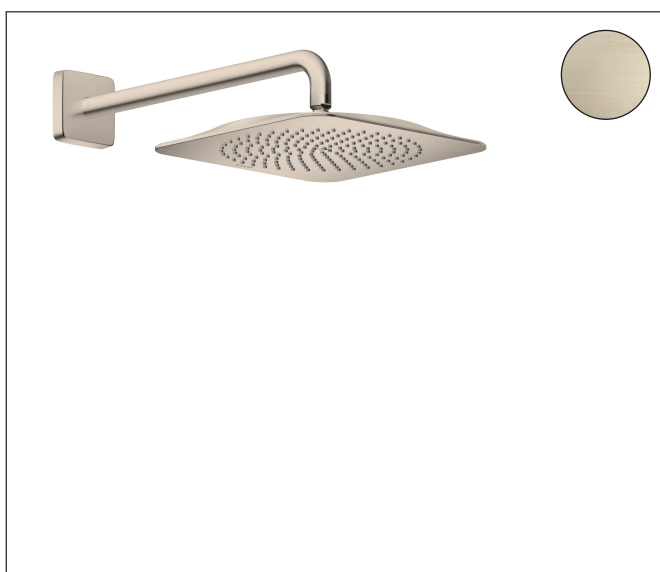

Merk	AXOR
Artikelnaam	<b>AXOR Citterio C</b> hoofddouche 270/270 1jet met douche-arm
Art.nr.	28790820
Oppervlakte	Brushed Nickel
Netto prijs	864,78 EUR

## Product foto

## Kenmerken

- bestaat uit: hoofddouche, douche-arm
- diameter straalplaat 270 x 270 mm
- PowderRain
- doorstroomhoeveelheid PowderRain-straal bij 3 bar: 11 l/min
- functie van: 7,5 l/min
- maximale doorstroomhoeveelheid bij 3 bar: 11 l/min
- afdekplaat van metaal
- plafonddouche afneembaar voor reiniging
- lengte douche-arm: 390 mm