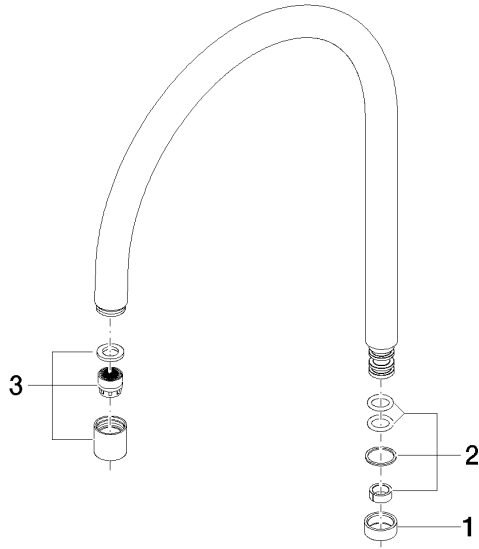

Auslauf 319 x 260 x 25 mm, 5,7 l/min. - Messing gebürstet (23kt Gold)

90 28 22 049 03

Auslauf 319 x 260 x 25 mm, 5,7 l/min. - Messing gebürstet (23kt Gold)

90 28 22 049 03

Auslauf 319 x 260 x 25 mm, 5,7 l/min. - Messing gebürstet (23kt Gold)

90 28 22 049 03

Auslauf 319 x 260 x 25 mm, 5,7 l/min. - Messing gebürstet (23kt Gold)

90 28 22 049 03

Auslauf 319 x 260 x 25 mm, 5,7 l/min. - Messing gebürstet (23kt Gold)

90 28 22 049 03

Ersatzteilstückliste

Nr.	Artikelnummer	Benennung	Verbaumenge	Lieferzeit
	09 28 10 020-28	Ring Ø 20 x 7,5 mm - Messing gebürstet (23kt Gold)	3	20