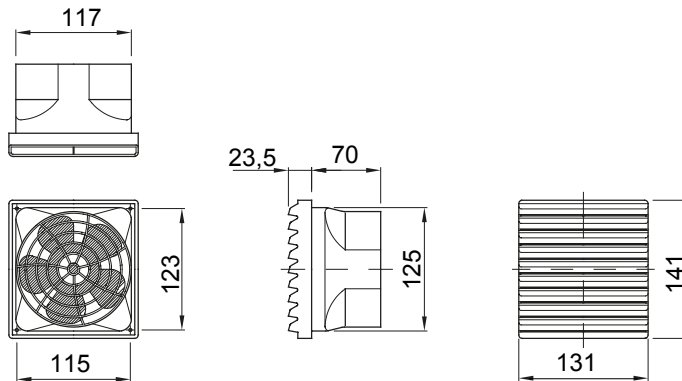

Accessoires en aanvullende items voor distributie- en automatiseringskasten serie 46.

IP waarde	IP44	Nominale spanning	230 V - 50 / 60 Hz
Schroeven hartafstand (mm)	123 x 115	Bevestigings gat (mm)	125 x 117
Omschrijving	Ventilatiekit	Serie	CVX630K / CVX630M / CVX1600 / 38LAN
Frequentie	50/60 Hz	Geschikt voor	46QP - 46QM - 46QX
Voltage	230 Vac	Electrocod	0303

DIMENSIONAL

TECHNICAL SYMBOLOGY

IP

IP44

STANDARDS/APPROVALS