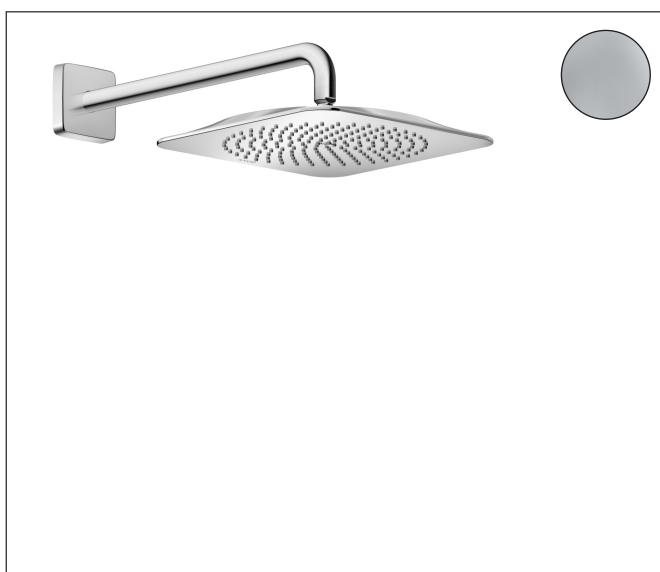

Merk	AXOR
Artikelnaam	<b>AXOR Citterio C</b> hoofddouche 270/270 1jet EcoSmart met douche-arm
Art.nr.	28791000
Oppervlakte	chrom
Netto prijs	576,52 EUR

## Product foto

## Kenmerken

- bestaat uit: hoofddouche, douche-arm
- diameter straalplaat 270 x 270 mm
- PowderRain
- doorstroomhoeveelheid PowderRain-straal bij 3 bar: 6,5 l/min
- functie van: 5,5 l/min
- maximale doorstroomhoeveelheid bij 3 bar: 7 l/min
- afdekplaat van metaal
- plafonddouche afneembaar voor reiniging
- lengte douche-arm: 390 mm
- EcoSmart: Veel waterplezier met veel minder water
- EU taxonomie: max. 8l/min