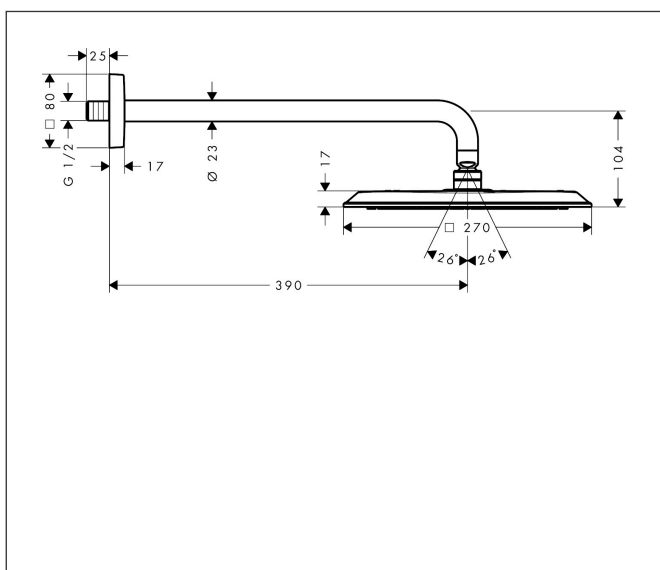

Merk	AXOR
Artikelnaam	<b>AXOR Citterio C</b> hoofddouche 270/270 1jet EcoSmart met douche-arm
Art.nr.	28791000
Oppervlakte	chrom
Netto prijs	576,52 EUR

## Kenmerken

- bestaat uit: hoofddouche, douche-arm
- diameter straalplaat 270 x 270 mm
- PowderRain
- doorstroomhoeveelheid PowderRain-straal bij 3 bar: 6,5 l/min
- functie van: 5,5 l/min
- maximale doorstroomhoeveelheid bij 3 bar: 7 l/min
- afdekplaat van metaal
- plafonddouche afneembaar voor reiniging
- lengte douche-arm: 390 mm
- EcoSmart: Veel waterplezier met veel minder water
- EU taxonomie: max. 8l/min

## Maat tekeningen

## Onderdelen voor bouwjaar: >06/24

Pos	Beschrijving	Art.nr.	Prijs
1	douche-arm 390 mm	27413000	106,30
2	bevestigingsmateriaal	95208000	52,00
3	bevestigingsmateriaal	40916000	4,80
4	O-ring 34x2	98383000	4,80
5	rozet	95515000	25,70
6	zeefdichting	93774000	7,70
7	moer	97958000	4,80
8	doorstroombegrenzer	87571000	7,70
9	kogelgewricht	97331000	10,40
10	stelring	97536000	4,80
11	kogelgewricht	97552000	16,60
12	dichting	97606000	4,80
13	schroef	95796000	25,70
14	O-ring 27x2,5	98149000	3,00