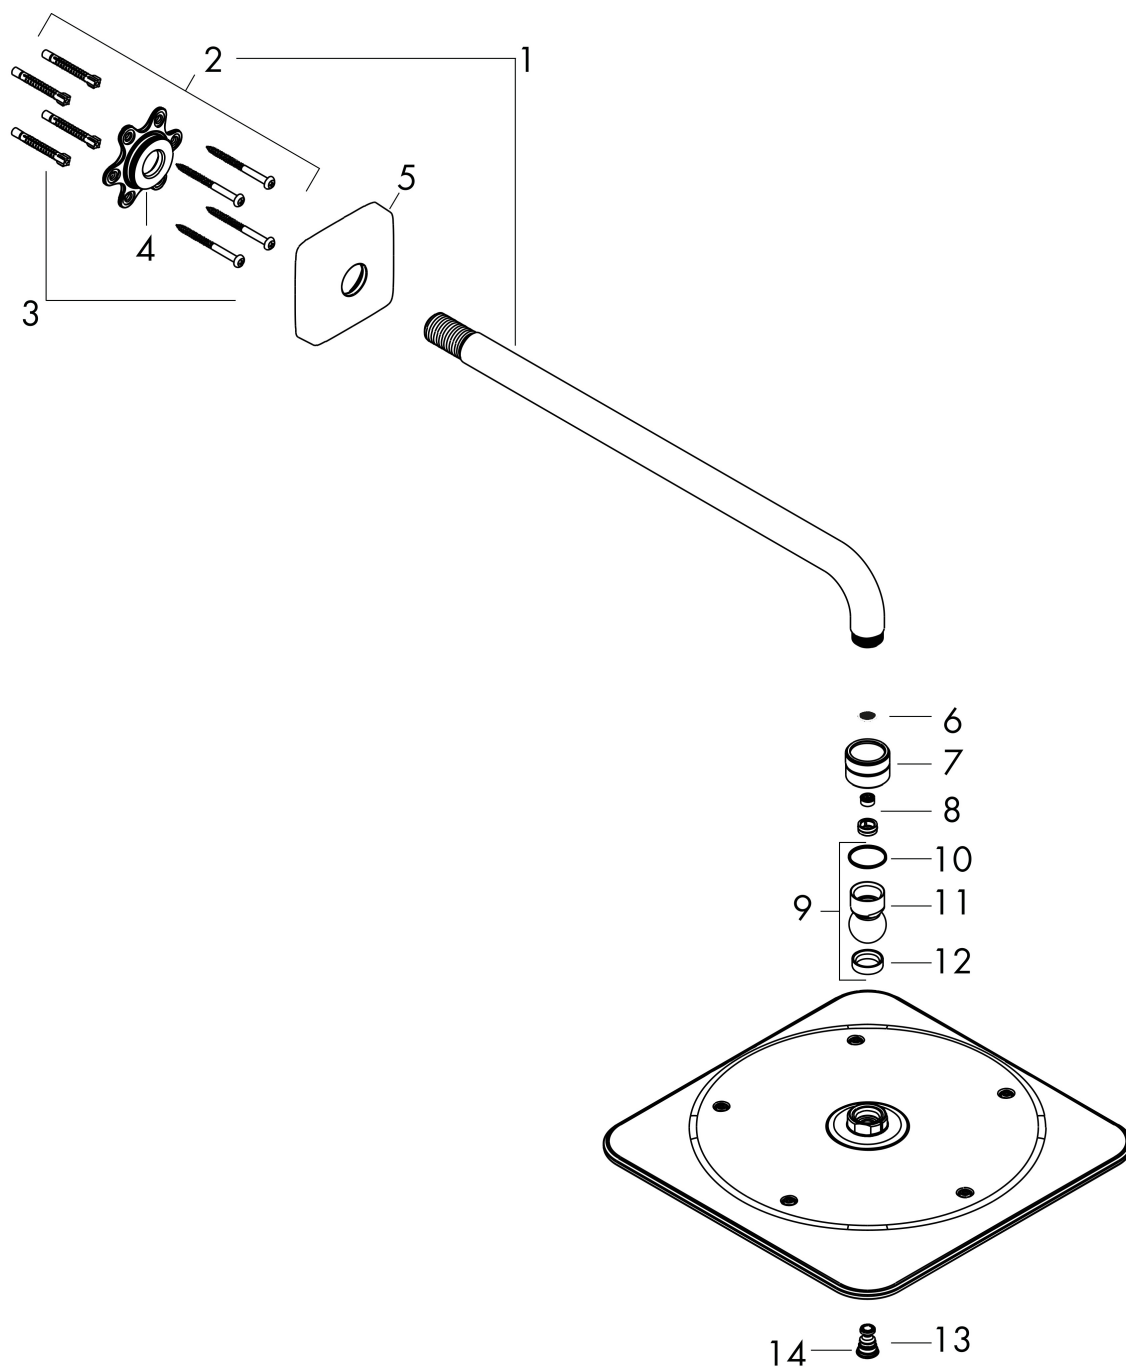

Merk AXOR
Artikelnaam **AXOR Citterio C** hoofddouche 270/270 1jet EcoSmart met douche-arm
Art.nr. 28791000
Oppervlakte chroom
Netto prijs 576,52 EUR

Explosietekening voor bouwjaar: >06/24

Merk	AXOR
Artikelnaam	AXOR Citterio C hoofddouche 270/270 1jet EcoSmart met douche-arm
Art.nr.	28791000
Oppervlakte	chrom
Netto prijs	576,52 EUR

Onderdelen voor bouwjaar: >06/24

Pos	Beschrijving	Art.nr.	Prijs
1	douche-arm 390 mm	27413000	106,30
2	bevestigingsmateriaal	95208000	52,00
3	bevestigingsmateriaal	40916000	4,80
4	O-ring 34x2	98383000	4,80
5	rozet	95515000	25,70
6	zeefdichting	93774000	7,70
7	moer	97958000	4,80
8	doorstroombegrenzer	87571000	7,70
9	kogelgewricht	97331000	10,40
10	stelring	97536000	4,80
11	kogelgewricht	97552000	16,60
12	dichting	97606000	4,80
13	schroef	95796000	25,70
14	O-ring 27x2,5	98149000	3,00