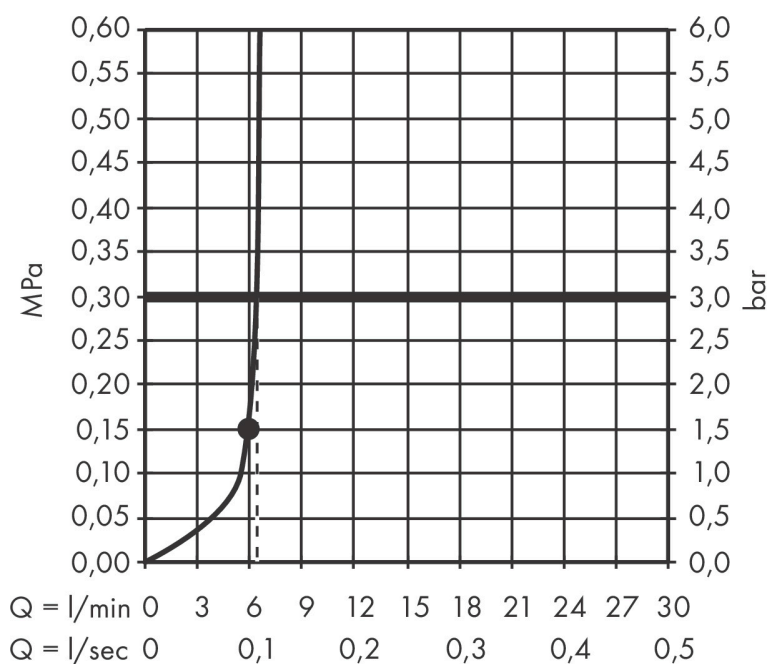

Merk AXOR
Artikelnaam **AXOR Citterio C** hoofddouche 270/270 1jet EcoSmart met douche-arm
Art.nr. 28791000
Oppervlakte chroom
Netto prijs 576,52 EUR

Stroomschema