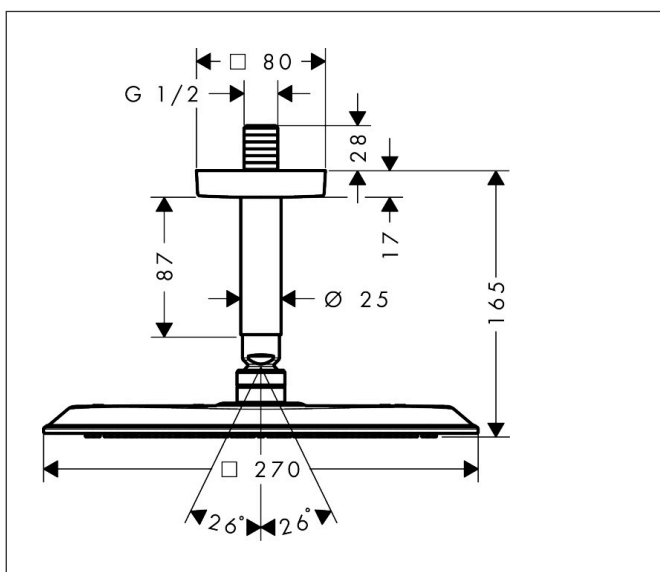

Merk	AXOR
Artikelnaam	<b>AXOR Citterio C</b> hoofddouche 270/270 1jet met plafondaansluiting
Art.nr.	28792000
Oppervlakte	chrom
Netto prijs	535,34 EUR

## Kenmerken

- bestaat uit: hoofddouche, plafondaansluiting
- diameter straalplaat 270 x 270 mm
- PowderRain
- doorstroomhoeveelheid PowderRain-straal bij 3 bar: 11 l/min
- functie van: 7,5 l/min
- maximale doorstroomhoeveelheid bij 3 bar: 11 l/min
- afdekplaat van metaal
- plafonddouche afneembaar voor reiniging
- plafondbevestiging 100 mm

## Maat tekeningen