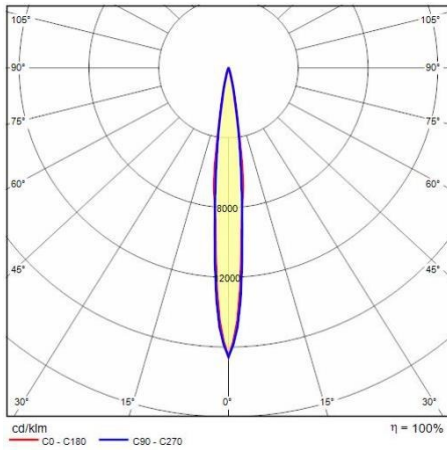

Fotometrische gegevens