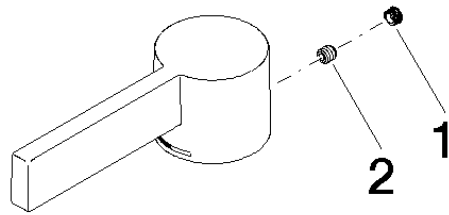

Griff Hebel 35 x 40 x 110 mm - Dark Platinum gebürstet

90 20 87 004 00

Griff Hebel 35 x 40 x 110 mm - Dark Platinum gebürstet

90 20 87 004 00

Griff Hebel 35 x 40 x 110 mm - Dark Platinum gebürstet

90 20 87 004 00

Griff Hebel 35 x 40 x 110 mm - Dark Platinum gebürstet

90 20 87 004 00

Produktversion ab 5/15/2020

Griff Hebel 35 x 40 x 110 mm - Dark Platinum gebürstet

90 20 87 004 00

Ersatzteilstückliste

Produktversion ab 5/15/2020