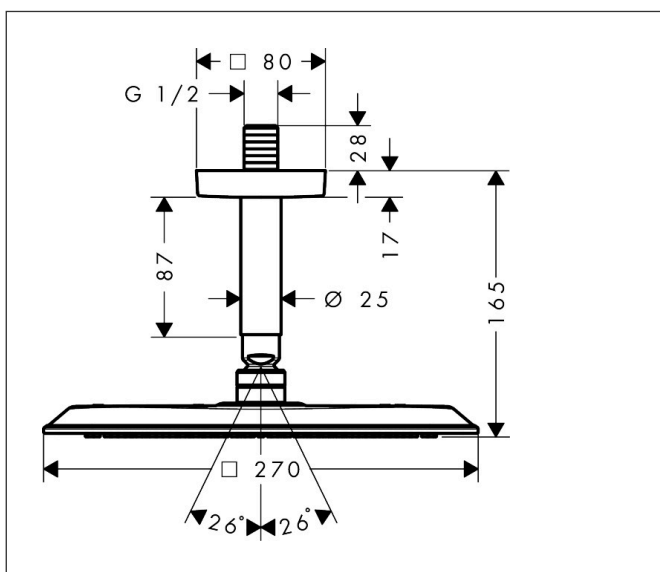

Merk	AXOR
Artikelnaam	AXOR Citterio C hoofddouche 270/270 1jet met plafondaansluiting
Art.nr.	28792140
Oppervlakte	Brushed Bronze
Netto prijs	803,01 EUR

Product foto

Maat tekeningen

Kenmerken

- bestaat uit: hoofddouche, plafondaansluiting
- diameter straalplaat 270 x 270 mm
- PowderRain
- doorstroomhoeveelheid PowderRain-straal bij 3 bar: 11 l/min
- functie van: 7,5 l/min
- maximale doorstroomhoeveelheid bij 3 bar: 11 l/min
- afdekplaat van metaal
- plafonddouche afneembaar voor reiniging
- plafondbevestiging 100 mm

Technologie

Straalsoorten

Certificaat

Merk AXOR
Artikelnaam **AXOR Citterio C** hoofddouche 270/270 1jet met plafondaansluiting
Art.nr. 28792140
Oppervlakte Brushed Bronze
Netto prijs 803,01 EUR

Stroomschema