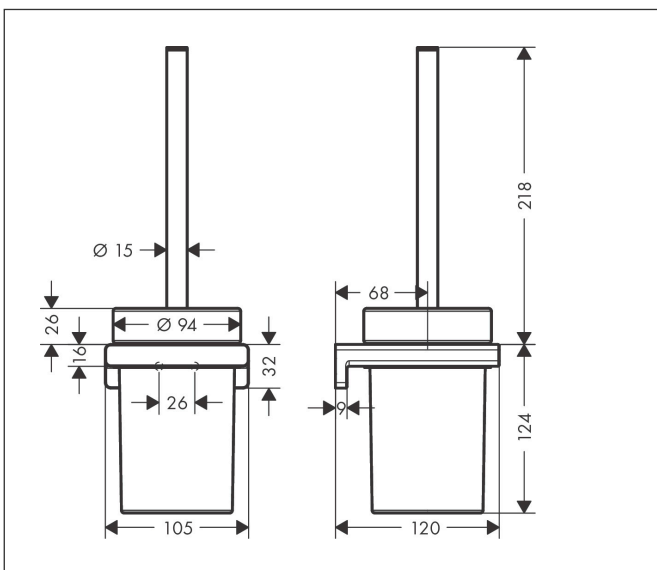

Merk hansgrohe
 Artikelnaam **AddStoris Q** closetborstelgarnituur wandmontage
 Art.nr. 41752340
 Oppervlakte Brushed Black Chrome
 Netto prijs 88,39 EUR

reddot winner 2021

Product foto

Kenmerken

- wandmontage
- van metaal, glas
- materiaal inkeping: mat glas
- met afneembaar inzetstuk
- met bevestigingsmateriaal
- verborgen bevestiging
- boorafstand: 26 mm
- diameter boorgat: 6 mm

Maat tekeningen

Technologie

Merk	hansgrohe
Artikelnaam	AddStoris Q closetborstelgarnituur wandmontage
Art.nr.	41752340
Oppervlakte	Brushed Black Chrome
Netto prijs	88,39 EUR

Explosietekening voor bouwjaar: >04/21

Merk hansgrohe
 Artikelnaam **AddStoris Q** closetborstelgarnituur wandmontage
 Art.nr. 41752340
 Oppervlakte Brushed Black Chrome
 Netto prijs 88,39 EUR

Onderdelen voor bouwjaar: >04/21

Pos	Beschrijving	Art.nr.	Prijs
1	wandhouder	94165000	8,01
2	bevestigingsmateriaal	40915000	10,82
3	kunststof ring	94204000	17,26
4	glazen inzet	94201000	21,22
5	steel met borstel	94171340	51,06
6	closetborstel zwart Ø 75 mm	93822000	10,82