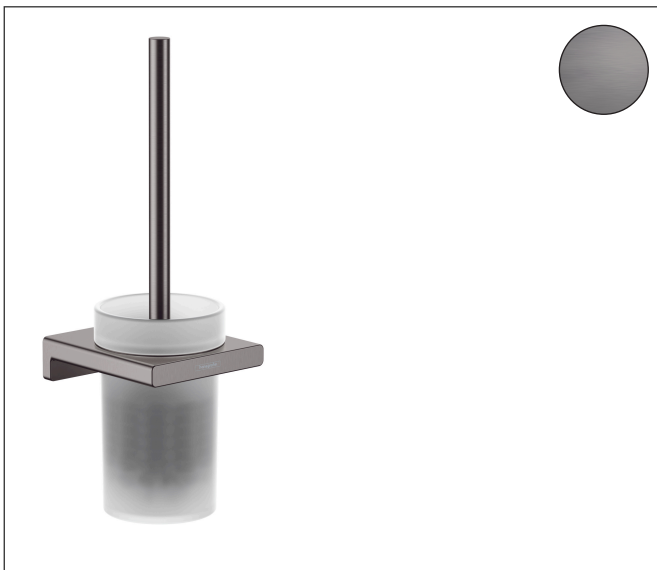

Merk hansgrohe
 Artikelnaam **AddStoris Q** closetborstelgarnituur wandmontage
 Art.nr. 41752340
 Oppervlakte Brushed Black Chrome
 Netto prijs 88,39 EUR

reddot winner 2021

Product foto

Kenmerken

- wandmontage
- van metaal, glas
- materiaal inkeping: mat glas
- met afneembaar inzetstuk
- met bevestigingsmateriaal
- verborgen bevestiging
- boorafstand: 26 mm
- diameter boorgat: 6 mm

Maat tekeningen

Technologie

Merk	hansgrohe
Artikelnaam	AddStoris Q closetborstelgarnituur wandmontage
Art.nr.	41752340
Oppervlakte	Brushed Black Chrome
Netto prijs	88,39 EUR

Explosietekening voor bouwjaar: >04/21

Merk hansgrohe
 Artikelnaam **AddStoris Q** closetborstelgarnituur wandmontage
 Art.nr. 41752340
 Oppervlakte Brushed Black Chrome
 Netto prijs 88,39 EUR

Onderdelen voor bouwjaar: >04/21

Pos	Beschrijving	Art.nr.	Prijs
1	wandhouder	94165000	8,01
2	bevestigingsmateriaal	40915000	10,82
3	kunststof ring	94204000	17,26
4	glazen inzet	94201000	21,22
5	steel met borstel	94171340	51,06
6	closetborstel zwart Ø 75 mm	93822000	10,82