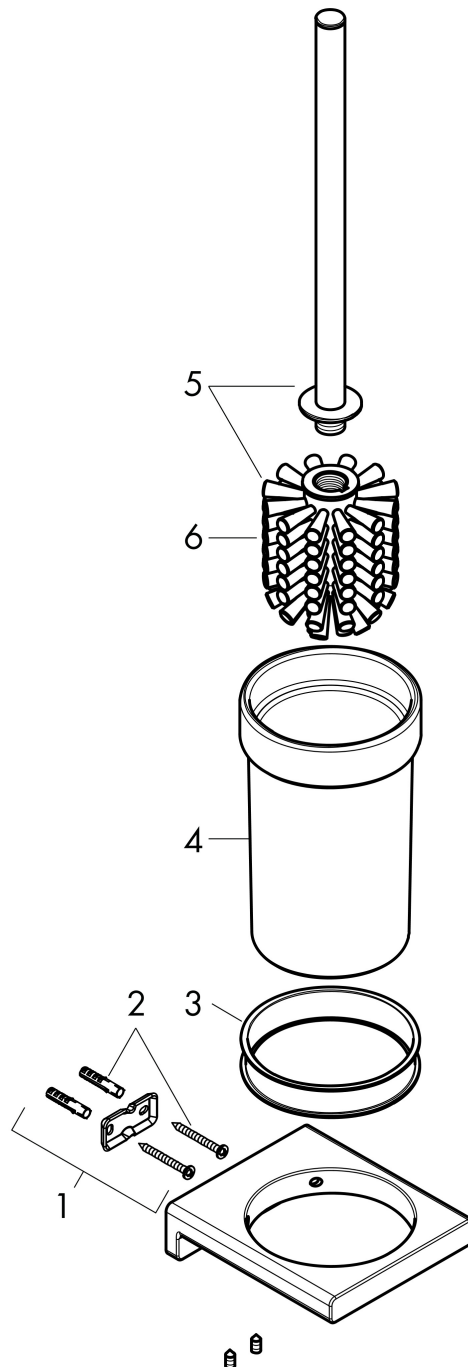

Merk hansgrohe
 Artikelnaam **AddStoris Q** closetborstelgarnituur wandmontage
 Art.nr. 41752340
 Oppervlakte Brushed Black Chrome
 Netto prijs 88,39 EUR

reddot winner 2021

Product foto

Kenmerken

- wandmontage
- van metaal, glas
- materiaal inkeping: mat glas
- met afneembaar inzetstuk
- met bevestigingsmateriaal
- verborgen bevestiging
- boorafstand: 26 mm
- diameter boorgat: 6 mm

Maat tekeningen

Technologie

Merk	hansgrohe
Artikelnaam	AddStoris Q closetborstelgarnituur wandmontage
Art.nr.	41752340
Oppervlakte	Brushed Black Chrome
Netto prijs	88,39 EUR

Explosietekening voor bouwjaar: >04/21

Merk hansgrohe
 Artikelnaam **AddStoris Q** closetborstelgarnituur wandmontage
 Art.nr. 41752340
 Oppervlakte Brushed Black Chrome
 Netto prijs 88,39 EUR

Onderdelen voor bouwjaar: >04/21

Pos	Beschrijving	Art.nr.	Prijs
1	wandhouder	94165000	8,01
2	bevestigingsmateriaal	40915000	10,82
3	kunststof ring	94204000	17,26
4	glazen inzet	94201000	21,22
5	steel met borstel	94171340	51,06
6	closetborstel zwart Ø 75 mm	93822000	10,82