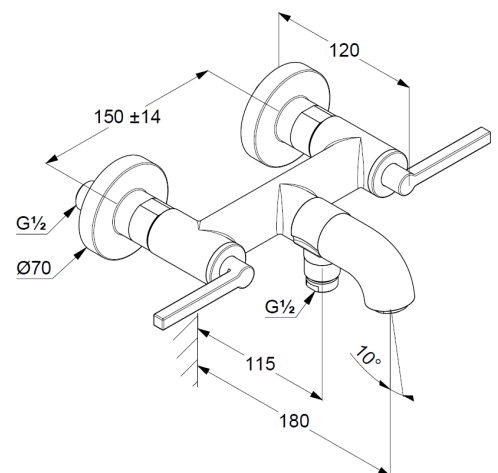

Technische Daten/ Technical Data

KLUDI NOVA FONTE

Wannenfüll-und Brause-Armatur

DN 15

Stil: Puristic

Artikel- Nr.: 205405315

Oberfläche:

53 mattweiß

autom. Umstellung: Brause/Wanne

Flügelgriff, Metall

Strahlregler, S-Pointer M24

eigensicher gegen Rückfließen

Brauseabgang G1/2

Keramik Oberteil 90° (rechts/links)

Durchflussmenge bei 3 bar 23 l/min.

S-Anschlüsse G1/2 x G3/4

Produktabbildung/ Product picture

Maßzeichnung/ Dimensional drawing

Durchfluss/ Flow rate