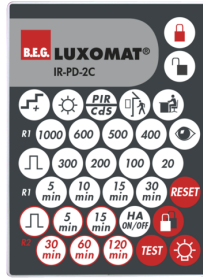

Technische gegevens

Spanning:	12 - 48 V AC / DC
Afmetingen:	Ø 98 x 47 mm
Typisch verbruik:	< 1 W
Detectiebereik:	horizontaal 360° (Plafondmontage) max. Ø 10 m dwars
Reikwijdte:	max. Ø 6 m frontaal max. Ø 4 m zittend
Detectiezone voor dwars langs de melder lopen:	78 m ² / 2.5 m Montagehoogte
Montagehoogte min./max./aanbevolen:	2 m / 5 m / 2.5 m
Beschermingsgraad/-klasse:	IP20 / Klasse II
Slagvastheid:	IK05
Omgevingstemperatuur:	-25 °C tot +50 °C
Behuizing:	polycarbonaat, UV-bestendig
Kleur:	wit mat, overeenkomstig RAL9010

Productinformatie

Aanwezigheidsmelder met een werkspanning van 12-48 V AC / DC

Twee potentiaalvrije kanalen

Kan als mastertoestel en ook als slave-melder worden gebruikt

Handmatig schakelen met een drukknop is mogelijk

Extra functies met optionele afstandsbediening instelbaar

Fabrieksinstelling 10 min en 500 lux (15 min HVAC)

Toepassingsvoorbeelden:

gangen, toiletten, technische ruimtes, kleine kantoren, kantoortuinen, vergaderzalen

Accessoires

BLE-IR-Adapter
Art.nr.: 93067

Afmetingen: 40 x 55 x 103 mm
Kleur: zwart
Frequentie: 2.4 GHz ISM band, GFSK
0.2 dBm + 5.3 dBi = 5.5 dBm

IR-PD-2C
Art.nr.: 92475

Afmetingen: 80 x 60 x 8 mm
Kleur: -
Accu: Lithium 3.0 V > 0 mAh