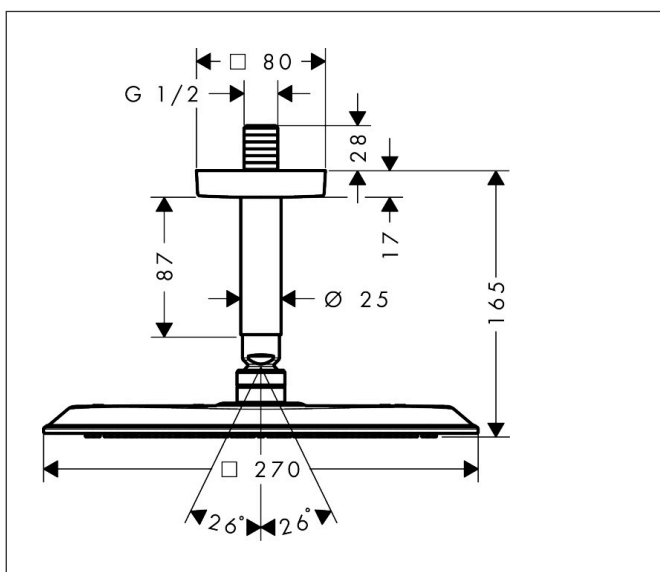

Merk	AXOR
Artikelnaam	AXOR Citterio C hoofddouche 270/270 1jet met plafondaansluiting
Art.nr.	28792340
Oppervlakte	Brushed Black Chrome
Netto prijs	803,01 EUR

Product foto

Kenmerken

- bestaat uit: hoofddouche, plafondaansluiting
- diameter straalplaat 270 x 270 mm
- PowderRain
- doorstroomhoeveelheid PowderRain-straal bij 3 bar: 11 l/min
- functie van: 7,5 l/min
- maximale doorstroomhoeveelheid bij 3 bar: 11 l/min
- afdekplaat van metaal
- plafonddouche afneembaar voor reiniging
- plafondbevestiging 100 mm

Maat tekeningen

Technologie

Straalsoorten

Certificaat

Merk AXOR
Artikelnaam **AXOR Citterio C** hoofddouche 270/270 1jet met plafondaansluiting
Art.nr. 28792340
Oppervlakte Brushed Black Chrome
Netto prijs 803,01 EUR