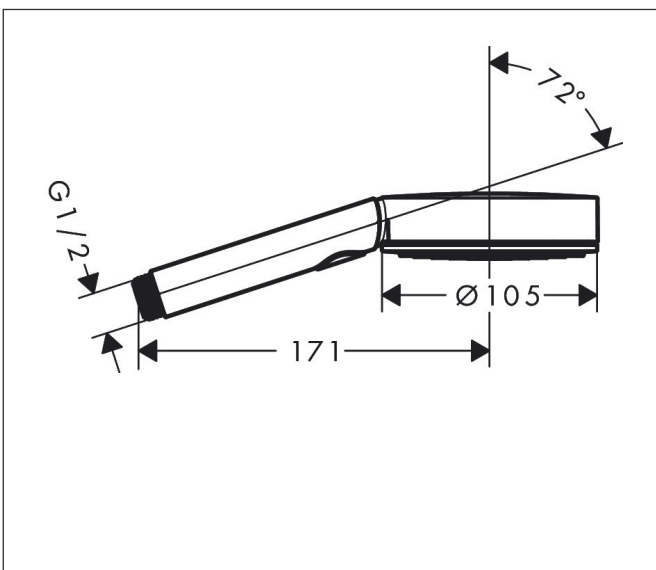

Merk hansgrohe
 Artikelnaam **Pulsify Select S** Handdouche 105 3jet Ontspanning EcoSmart
 Art.nr. 24111140
 Oppervlakte Brushed Bronze
 Netto prijs 62,39 EUR

Product foto

Maat tekeningen

Kenmerken

- diameter douchekop 105 mm
- PowderRain, IntenseRain, massagestraal
- handige straalkeuze via Select-knop
- doorstroomhoeveelheid PowderRain-straal bij 3 bar: 6,9 l/min
- doorstroomhoeveelheid IntenseRain straal bij 3 bar: 6,8 l/min
- doorstroomhoeveelheid massagestraal bij 3 bar: 6,7 l/min
- maximale doorstroomhoeveelheid bij 3 bar: 6,9 l/min
- functie van: 4 l/min
- met interne watervoering
- uitspoelbaar zeef inzetstuk
- EcoSmart: Veel waterplezier met veel minder water
- EU taxonomie: max. 8l/min

Technologie

Straalsoorten

Certificaat

Merk hansgrohe
 Artikelnaam **Pulsify Select S** Handdouche 105 3jet Ontspanning EcoSmart
 Art.nr. 24111140
 Oppervlakte Brushed Bronze
 Netto prijs 62,39 EUR

Stroomschema

Onderdelen voor bouwjaar: >06/24

Pos	Beschrijving	Art.nr.	Prijs
1	doorstroombegrenzer	87836000	3,00
2	zeef	92672000	4,80
3	dichting	98058000	3,00