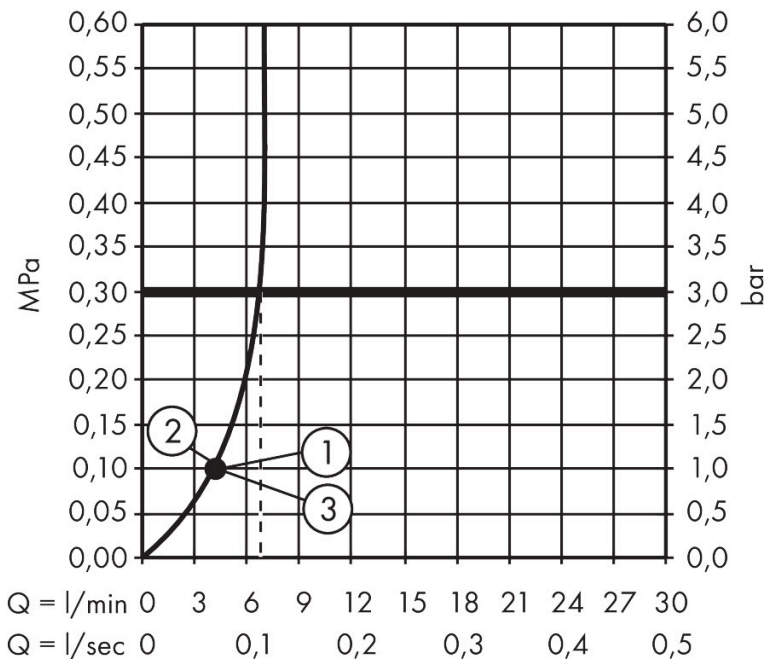

Merk hansgrohe
 Artikelnaam **Pulsify Select S** Handdouche 105 3jet Ontspanning EcoSmart
 Art.nr. 24111140
 Oppervlakte Brushed Bronze
 Netto prijs 62,39 EUR

Product foto

Maat tekeningen

Kenmerken

- diameter douchekop 105 mm
- PowderRain, IntenseRain, massagestraal
- handige straalkeuze via Select-knop
- doorstroomhoeveelheid PowderRain-straal bij 3 bar: 6,9 l/min
- doorstroomhoeveelheid IntenseRain straal bij 3 bar: 6,8 l/min
- doorstroomhoeveelheid massagestraal bij 3 bar: 6,7 l/min
- maximale doorstroomhoeveelheid bij 3 bar: 6,9 l/min
- functie van: 4 l/min
- met interne watervoering
- uitspoelbaar zeef inzetstuk
- EcoSmart: Veel waterplezier met veel minder water
- EU taxonomie: max. 8l/min

Technologie

Straalsoorten

Certificaat

Merk hansgrohe
 Artikelnaam **Pulsify Select S** Handdouche 105 3jet Ontspanning EcoSmart
 Art.nr. 24111140
 Oppervlakte Brushed Bronze
 Netto prijs 62,39 EUR

Stroomschema

Merk	hansgrohe
Artikelnaam	Pulsify Select S Handdouche 105 3jet Ontspanning EcoSmart
Art.nr.	24111140
Oppervlakte	Brushed Bronze
Netto prijs	62,39 EUR

Explosietekening voor bouwjaar: >06/24

Merk	hansgrohe
Artikelnaam	Pulsify Select S Handdouche 105 3jet Ontspanning EcoSmart
Art.nr.	24111140
Oppervlakte	Brushed Bronze
Netto prijs	62,39 EUR