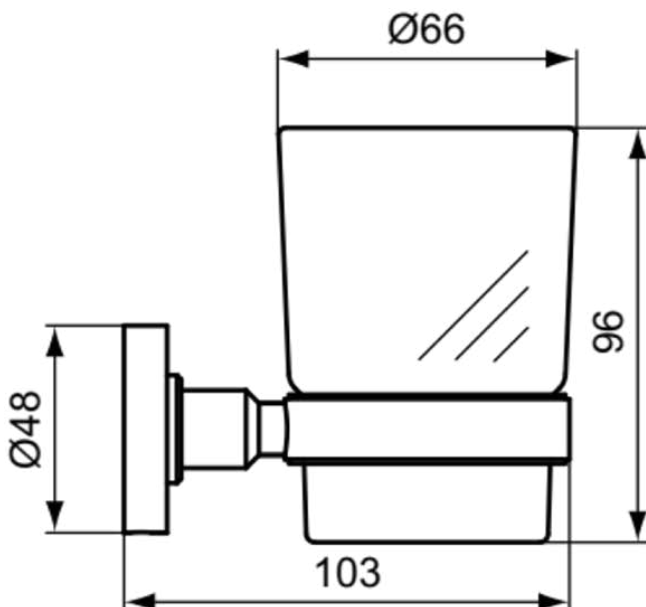

IOM

A9121AA

IOM | Beker 66x103x96 mm in chroom afwerking

Afbeelding & technische tekening

Algemene informatie

| | |
|------------------------------|--------------------|
| Productcategorie: | Accessoires |
| Producttype: | Beker |
| Merk: | Ideal Standard |
| Collectie: | IOM |
| Colour: | AA - Chroom |
| Afwerking van het oppervlak: | glanzend |
| Hoogte (mm): | 96 |
| Breedte (mm): | 66 |
| Lengte / sprong (mm): | 103 |
| Bevestigingswijze: | Bevestigingsbouten |
| Nettogewicht (kg): | 0.38 |
| EAN-code: | 4015413327954 |

Downloads

- [Declaration of Conformity](#)
- [Installation Guide](#)
- [Spare Parts List](#)

Product specificaties

| | |
|----------------------------------|--------------------|
| Aantal rozetten: | 1 |
| Aantal bevestigingspunten: | 2 |
| Kleurcode: | AA |
| Kleuromschrijving: | chroom |
| Kleur glas: | helder |
| Verborgen bevestiging: | Ja |
| Materiaal: | Metaal |
| Materiaal montagebeugel: | Metaal |
| Materiaal inzetstuk: | Glas |
| Materiaal beker(s): | Glas |
| PVD technologie: | Nee |
| Vorm van de rozet(ten): | Rond |
| SmartShine: | Ja |
| Oppervlakte dekking: | verchromd |
| Afwerking van het oppervlak: | glanzend |
| Met rozet(ten): | Ja |
| Met verwijderbaar inzetstuk: | Ja |
| Inclusief bevestigingsmateriaal: | Ja |
| Bevestigingswijze: | Bevestigingsbouten |
| Bevestigingswijze: | Wand |