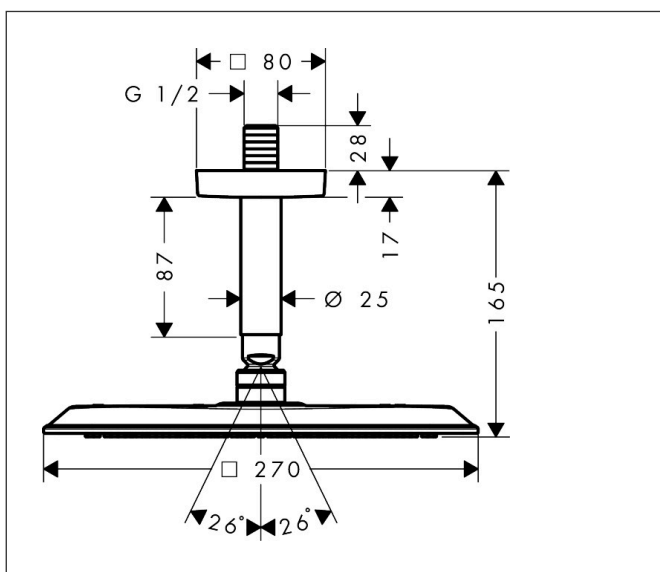

Merk	AXOR
Artikelnaam	AXOR Citterio C hoofddouche 270/270 1jet met plafondaansluiting
Art.nr.	28792670
Oppervlakte	Mat zwart
Netto prijs	749,48 EUR

Product foto

Maat tekeningen

Kenmerken

- bestaat uit: hoofddouche, plafondaansluiting
- diameter straalplaat 270 x 270 mm
- PowderRain
- doorstroomhoeveelheid PowderRain-straal bij 3 bar: 11 l/min
- functie van: 7,5 l/min
- maximale doorstroomhoeveelheid bij 3 bar: 11 l/min
- afdekplaat van metaal
- plafonddouche afneembaar voor reiniging
- plafondbevestiging 100 mm

Technologie

Straalsoorten

Certificaat

Merk AXOR
Artikelnaam **AXOR Citterio C** hoofddouche 270/270 1jet met plafondaansluiting
Art.nr. 28792670
Oppervlakte Mat zwart
Netto prijs 749,48 EUR

Stroomschema