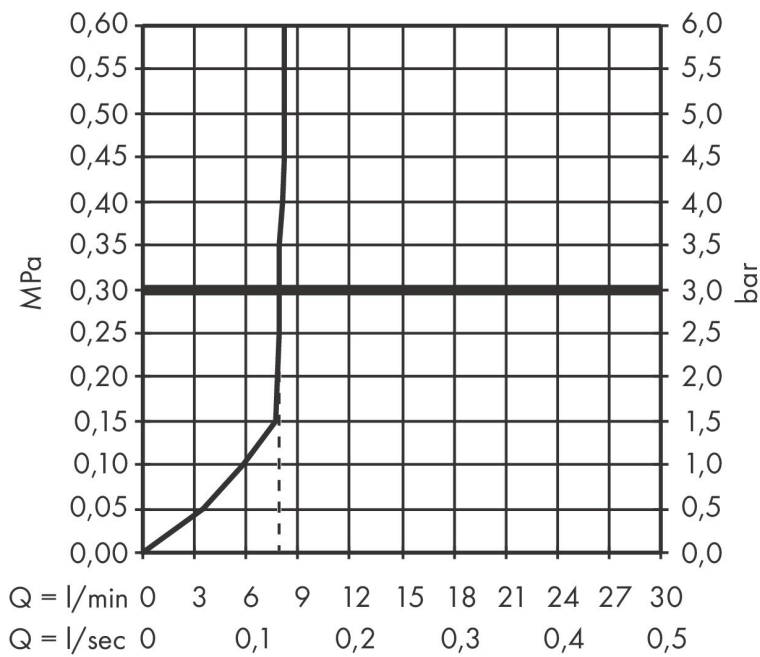

Merk hansgrohe
 Artikelnaam **Pulsify S** staafhanddouche 100 1jet EcoSmart
 Art.nr. 24125000
 Oppervlakte chroom
 Netto prijs 59,40 EUR

Product foto

Kenmerken

- diameter douchekop 98 x 24 mm
- PowderRain
- maximale doorstroomhoeveelheid bij 3 bar: 7,9 l/min
- functie van: 4 l/min
- met interne watervoering
- uitspoelbaar zeef inzetstuk
- EcoSmart: Veel waterplezier met veel minder water
- EU taxonomie: max. 8l/min

Maat tekeningen

Technologie

Straalsoorten

Certificaat

Merk hansgrohe
 Artikelnaam **Pulsify S** staafhanddouche 100 ljet EcoSmart
 Art.nr. 24125000
 Oppervlakte chroom
 Netto prijs 59,40 EUR

Stroomschema

De verbruikswaarden werden in overeenstemming met de praktijk met de bijbehorende armaturen (thermostaat/mengkraan/inbouwventiel) gemeten.

Merk	hansgrohe
Artikelnaam	Pulsify S staafhanddouche 100 ljet EcoSmart
Art.nr.	24125000
Oppervlakte	chrom
Netto prijs	59,40 EUR

Explosietekening voor bouwjaar: >07/23

Merk hansgrohe
 Artikelnaam **Pulsify S** staafhanddouche 100 1jet EcoSmart
 Art.nr. 24125000
 Oppervlakte chroom
 Netto prijs 59,40 EUR