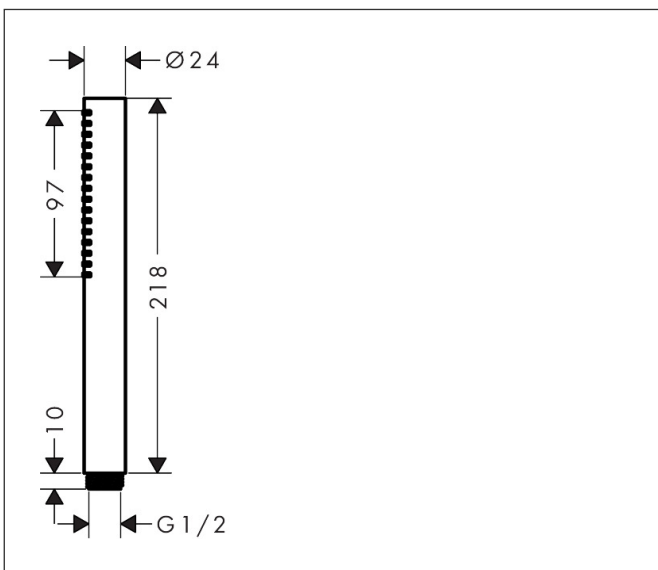

Merk hansgrohe
 Artikelnaam **Pulsify S** staafhanddouche 100 1jet EcoSmart
 Art.nr. 24125000
 Oppervlakte chroom
 Netto prijs 59,40 EUR

Product foto

Kenmerken

- diameter douchekop 98 x 24 mm
- PowderRain
- maximale doorstroomhoeveelheid bij 3 bar: 7,9 l/min
- functie van: 4 l/min
- met interne watervoering
- uitspoelbaar zeef inzetstuk
- EcoSmart: Veel waterplezier met veel minder water
- EU taxonomie: max. 8l/min

Maat tekeningen

Technologie

Straalsoorten

Certificaat

Merk hansgrohe
 Artikelnaam **Pulsify S** staafhanddouche 100 ljet EcoSmart
 Art.nr. 24125000
 Oppervlakte chroom
 Netto prijs 59,40 EUR

Stroomschema

De verbruikswaarden werden in overeenstemming met de praktijk met de bijbehorende armaturen (thermostaat/mengkraan/inbouwventiel) gemeten.

Merk	hansgrohe
Artikelnaam	Pulsify S staafhanddouche 100 ljet EcoSmart
Art.nr.	24125000
Oppervlakte	chrom
Netto prijs	59,40 EUR

Explosietekening voor bouwjaar: >07/23

Merk hansgrohe
 Artikelnaam **Pulsify S** staafhanddouche 100 1jet EcoSmart
 Art.nr. 24125000
 Oppervlakte chroom
 Netto prijs 59,40 EUR

Onderdelen voor bouwjaar: >07/23

Pos	Beschrijving	Art.nr.	Prijs
1	filter	92421000	12,70