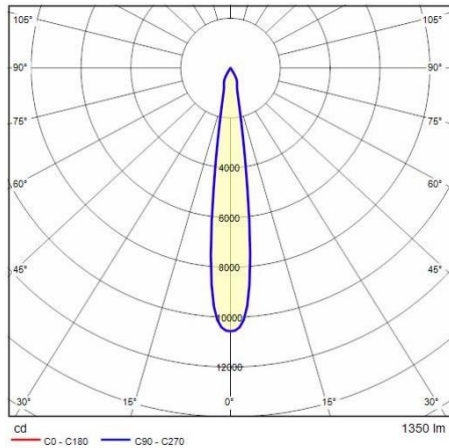

Fotometrische gegevens