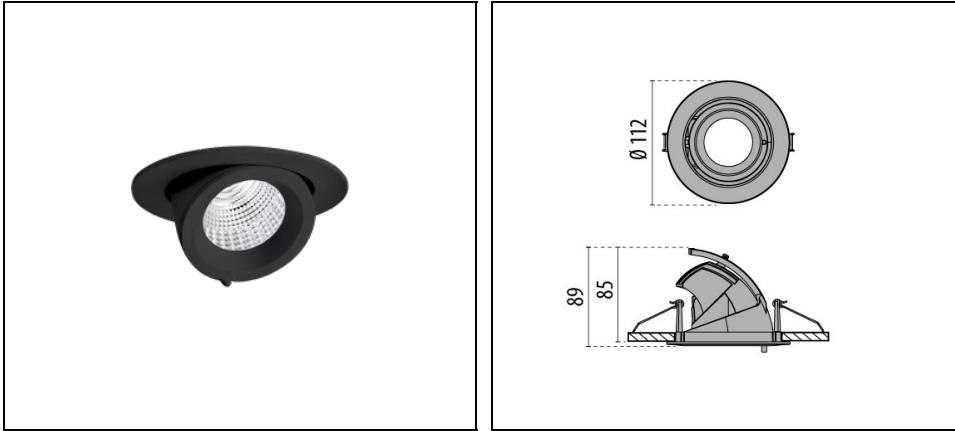

EB+ 432

Bestelnr. LTY1212DA930

Omschrijving

Inbouwspot voor gebruik binnenshuis, bestaande uit:

- Behuizing spot en ring van gepoedercoat spuitgiet aluminium
- Reflector dankzij uniek zwenkmechanisme horizontaal en naar binnen en buiten zwenkbaar
- Draaibaar op 60° (-15 naar 45°), rotatie van 355°
- Kleurtolerantie volgens MacAdam ≤ 3 SDCM
- RA-waarde > 90
- Eenvoudig te installeren zonder gereedschap
- Armatuur inclusief driver
- Montageveren voor plafondbevestiging
- Beschermingsglas
- Hoogglans gefacetteerde reflector van zeer zuiver aluminium voor maximale lichtopbrengst van het armatuur en neutrale kleurweergave

Product gegevens

ETIM Groep:	EG000027	ETIM Klasse:	EC001744
-------------	----------	--------------	----------

Algemene informatie

Lamphouder:	LED	Lichtbron:	LED
Nominale lichtstroom [lm]:	1700	Reële lichtstroom [lm]:	1350
Armatuur wattage [W]:	12 W	Specifieke lichtstroom [lm/W]:	113
CRI:	90	Kleurtemperatuur [K]:	3000
Kleur / Afwerking:	BK-RAL9005 / Zwart RAL9005 / Structuur mat	IP waarde:	IP20
Impact resistance / impact energy:	IK02 0.2J xx0	Beschermingsklasse:	II
Optiek:	C/1 - Cirkelvormige intensieve	Nettogewicht [kg]:	0.358
Totale diameter [mm]:	112	Totale hoogte [mm]:	88
Gatmaat diameter [mm]:	Ø 100		

Mechanische eigenschappen

Vorm:	Rond ≤ 150 mm	Materiaal behuizing:	Aluminium
Materiaal afscherming:	Transparent glass	Gloeidraadtest [°C]:	650 °C

Elektrische eigenschappen

Spanningstype:	AC	Ingangsspanning [V AC]:	220/240
Ingangsfrequentie [Hz]:	50/60	Arbeidsfactor / COS Φ:	0.9
Aanloopstroom [A/μs]:	30 / 234	C10 1.5 mm ² :	38
C16 2.5 mm ² :	61	B10 1.5 mm ² :	23
B16 2.5 mm ² :	36		