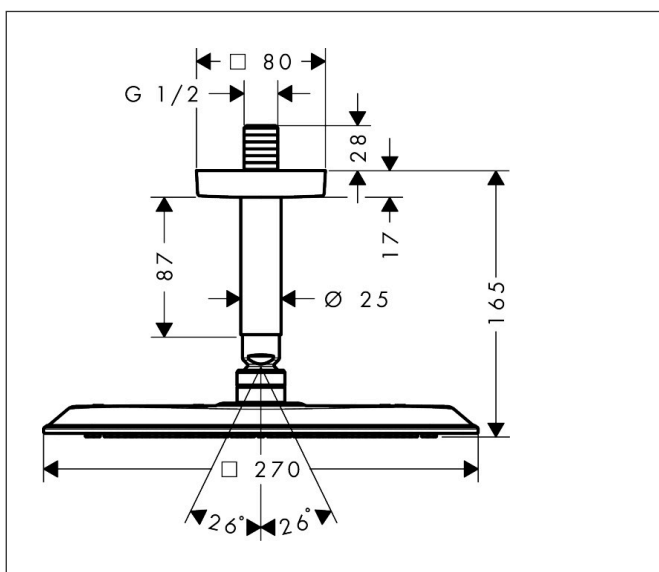

Merk	AXOR
Artikelnaam	AXOR Citterio C hoofddouche 270/270 1jet met plafondaansluiting
Art.nr.	28792820
Oppervlakte	Brushed Nickel
Netto prijs	803,01 EUR

Product foto

Maat tekeningen

Kenmerken

- bestaat uit: hoofddouche, plafondaansluiting
- diameter straalplaat 270 x 270 mm
- PowderRain
- doorstroomhoeveelheid PowderRain-straal bij 3 bar: 11 l/min
- functie van: 7,5 l/min
- maximale doorstroomhoeveelheid bij 3 bar: 11 l/min
- afdekplaat van metaal
- plafonddouche afneembaar voor reiniging
- plafondbevestiging 100 mm

Technologie

Straalsoorten

Certificaat

Merk AXOR
Artikelnaam **AXOR Citterio C** hoofddouche 270/270 1jet met plafondaansluiting
Art.nr. 28792820
Oppervlakte Brushed Nickel
Netto prijs 803,01 EUR

Stroomschema