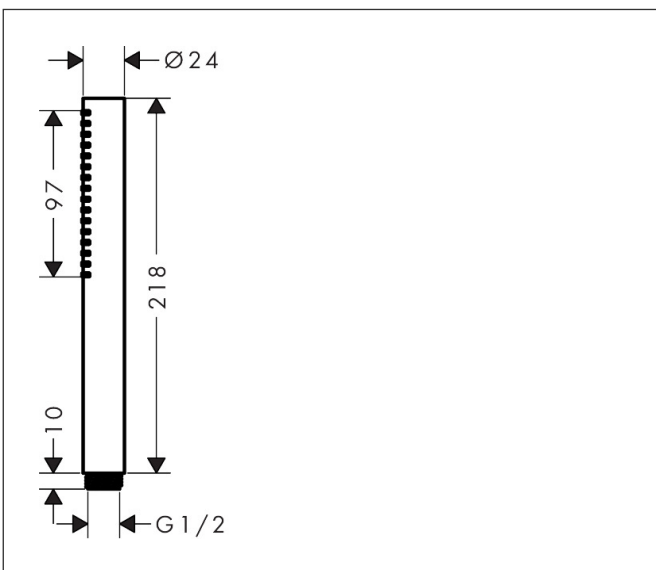

Merk hansgrohe
 Artikelnaam **Pulsify S** staafhanddouches 100 1jet EcoSmart
 Art.nr. 24125140
 Oppervlakte Brushed Bronze
 Netto prijs 89,05 EUR

Product foto

Kenmerken

- diameter douchekop 98 x 24 mm
- PowderRain
- maximale doorstroomhoeveelheid bij 3 bar: 7,9 l/min
- functie van: 4 l/min
- met interne watervoering
- uitspoelbaar zeef inzetstuk
- EcoSmart: Veel waterplezier met veel minder water
- EU taxonomie: max. 8l/min

Maat tekeningen

Technologie

Straalsoorten

Certificaat

Merk hansgrohe
 Artikelnaam **Pulsify S** staafhanddouche 100 ljet EcoSmart
 Art.nr. 24125140
 Oppervlakte Brushed Bronze
 Netto prijs 89,05 EUR

Stroomschema

De verbruikswaarden werden in overeenstemming met de praktijk met de bijbehorende armaturen (thermostaat/mengkraan/inbouwventiel) gemeten.

Merk	hansgrohe
Artikelnaam	Pulsify S staafhanddouche 100 ljet EcoSmart
Art.nr.	24125140
Oppervlakte	Brushed Bronze
Netto prijs	89,05 EUR