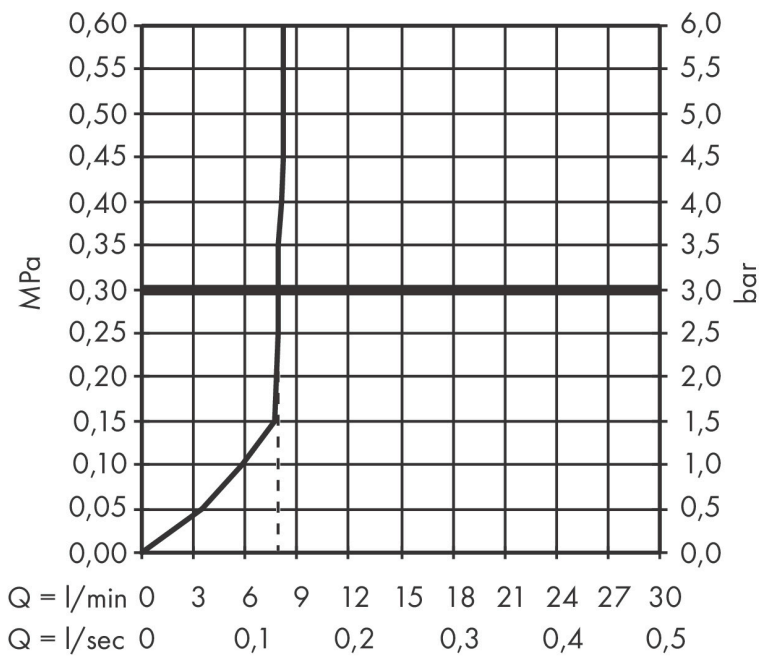

Merk hansgrohe
 Artikelnaam **Pulsify S** staafhanddouches 100 1jet EcoSmart
 Art.nr. 24125140
 Oppervlakte Brushed Bronze
 Netto prijs 89,05 EUR

Product foto

Kenmerken

- diameter douchekop 98 x 24 mm
- PowderRain
- maximale doorstroomhoeveelheid bij 3 bar: 7,9 l/min
- functie van: 4 l/min
- met interne watervoering
- uitspoelbaar zeef inzetstuk
- EcoSmart: Veel waterplezier met veel minder water
- EU taxonomie: max. 8l/min

Maat tekeningen

Technologie

Straalsoorten

Certificaat

Merk hansgrohe
 Artikelnaam **Pulsify S** staafhanddouche 100 ljet EcoSmart
 Art.nr. 24125140
 Oppervlakte Brushed Bronze
 Netto prijs 89,05 EUR

Stroomschema

De verbruikswaarden werden in overeenstemming met de praktijk met de bijbehorende armaturen (thermostaat/mengkraan/inbouwventiel) gemeten.

Merk	hansgrohe
Artikelnaam	Pulsify S staafhanddouche 100 ljet EcoSmart
Art.nr.	24125140
Oppervlakte	Brushed Bronze
Netto prijs	89,05 EUR