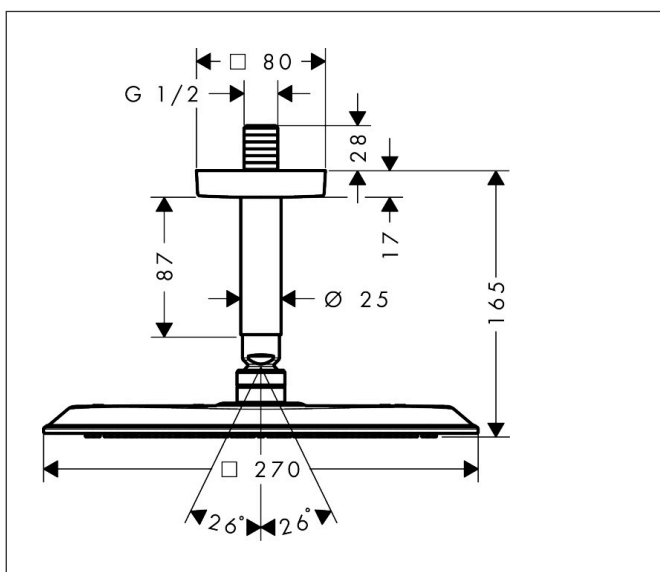

Merk	AXOR
Artikelnaam	AXOR Citterio C hoofddouche 270/270 1jet met plafondaansluiting
Art.nr.	28792990
Oppervlakte	Polished Gold Optic
Netto prijs	803,01 EUR

Product foto

Kenmerken

- bestaat uit: hoofddouche, plafondaansluiting
- diameter straalplaat 270 x 270 mm
- PowderRain
- doorstroomhoeveelheid PowderRain-straal bij 3 bar: 11 l/min
- functie van: 7,5 l/min
- maximale doorstroomhoeveelheid bij 3 bar: 11 l/min
- afdekplaat van metaal
- plafonddouche afneembaar voor reiniging
- plafondbevestiging 100 mm

Maat tekeningen

Technologie

Straalsoorten

Certificaat

Merk AXOR
Artikelnaam **AXOR Citterio C** hoofddouche 270/270 1jet met plafondaansluiting
Art.nr. 28792990
Oppervlakte Polished Gold Optic
Netto prijs 803,01 EUR