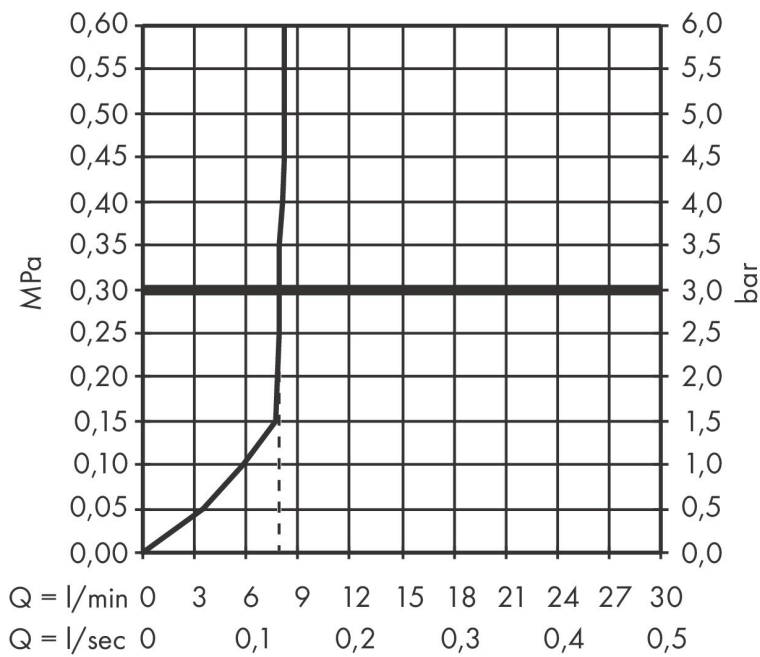

Merk hansgrohe
Artikelnaam **Pulsify S** staafhanddouche 100 ljet EcoSmart
Art.nr. 24125670
Oppervlakte Mat zwart
Netto prijs 83,13 EUR

Stroomschema

De verbruikswaarden werden in overeenstemming met de praktijk met de bijbehorende armaturen (thermostaat/mengkraan/inbouwventiel) gemeten.