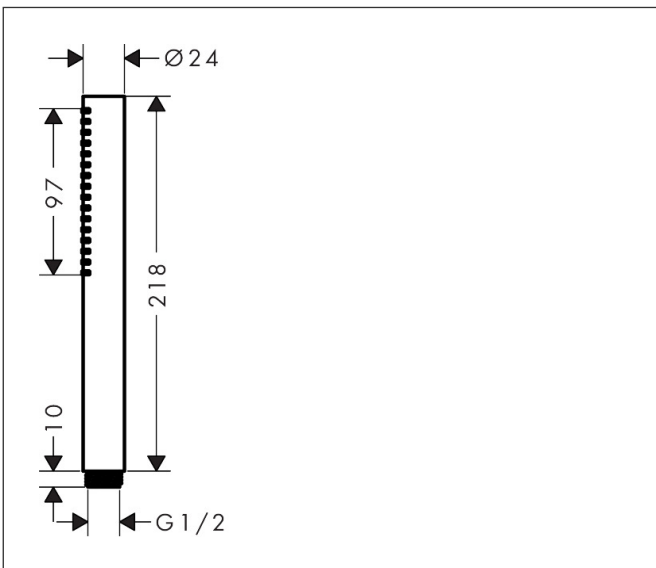

Maat tekeningen

Technologie

Straalsoorten

Certificaat