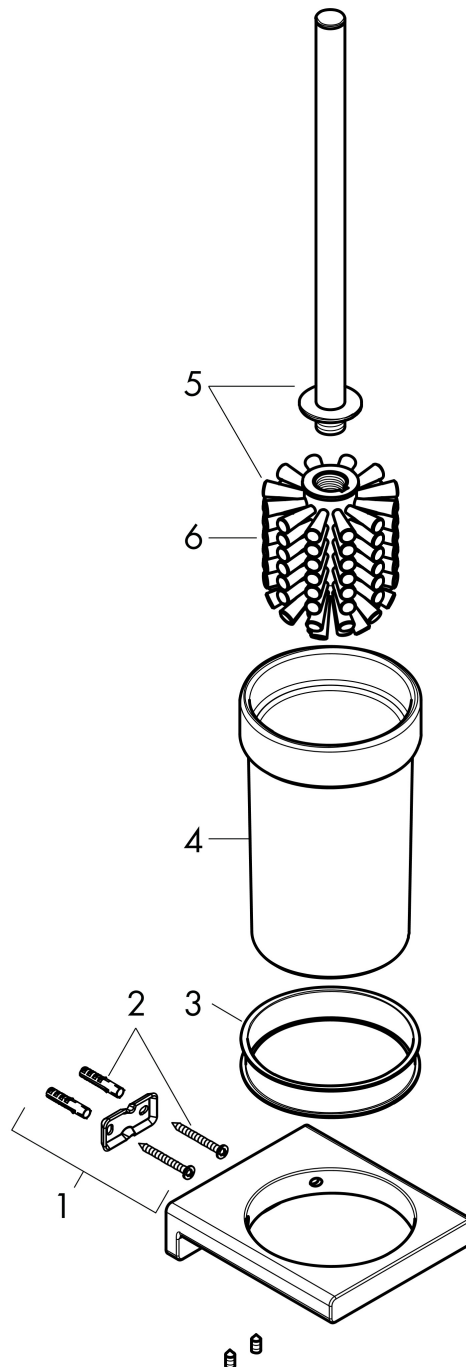

Merk	hansgrohe
Artikelnaam	AddStoris Q closetborstelgarnituur wandmontage
Art.nr.	41752000
Oppervlakte	chrom
Netto prijs	56,37 EUR

Explosietekening voor bouwjaar: >04/21