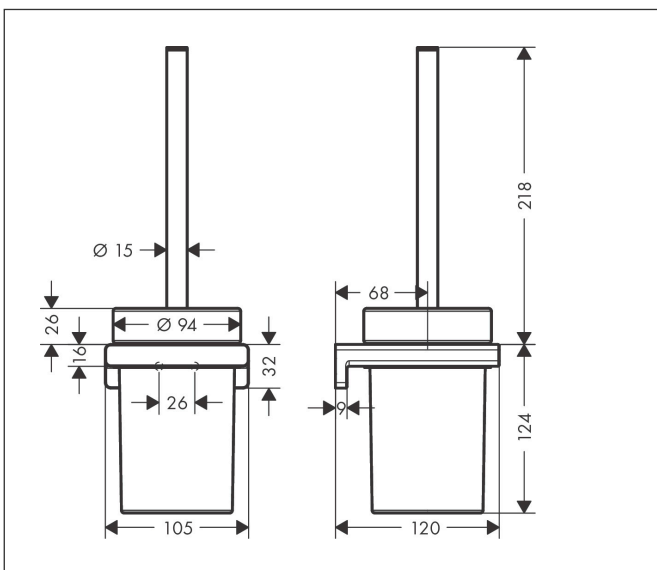

Merk hansgrohe  
 Artikelnaam **AddStoris Q** closetborstelgarnituur wandmontage  
 Art.nr. 41752000  
 Oppervlakte chroom  
 Netto prijs 56,37 EUR

reddot winner 2021

## Kenmerken

- wandmontage
- van metaal, glas
- materiaal inkeping: mat glas
- met afneembaar inzetstuk
- met bevestigingsmateriaal
- verborgen bevestiging
- boorafstand: 26 mm
- diameter boorgat: 6 mm

## Maat tekeningen