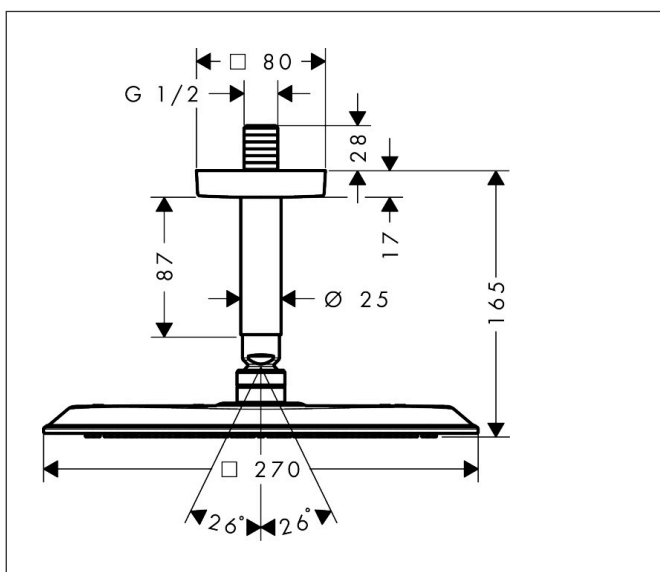

Merk	AXOR
Artikelnaam	AXOR Citterio C hoofddouche 270/270 1jet EcoSmart met plafondaansluiting
Art.nr.	28793000
Oppervlakte	chrom
Netto prijs	535,34 EUR

Product foto

Kenmerken

- bestaat uit: hoofddouche, plafondaansluiting
- diameter straalplaat 270 x 270 mm
- PowderRain
- doorstroomhoeveelheid PowderRain-straal bij 3 bar: 6,5 l/min
- functie van: 6 l/min
- maximale doorstroomhoeveelheid bij 3 bar: 6,5 l/min
- afdekplaat van metaal
- plafonddouche afneembaar voor reiniging
- plafondbevestiging 100 mm
- EcoSmart: Veel waterplezier met veel minder water
- EU taxonomie: max. 8l/min

Maat tekeningen

Technologie

Straalsoorten

Certificaat

Merk AXOR
Artikelnaam **AXOR Citterio C** hoofddouche 270/270 1jet EcoSmart met plafondaansluiting
Art.nr. 28793000
Oppervlakte chroom
Netto prijs 535,34 EUR