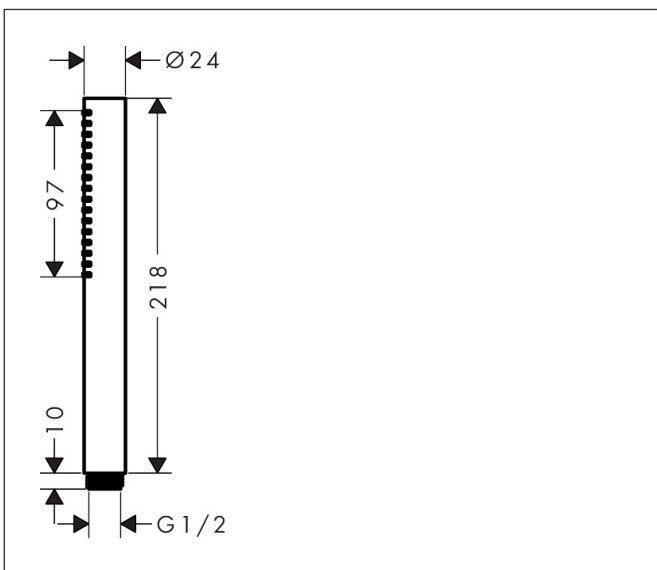

Merk hansgrohe
 Artikelnaam **Pulsify S** staafhanddouche 100 1jet EcoSmart
 Art.nr. 24125700
 Oppervlakte Mat wit
 Netto prijs 83,13 EUR

Product foto

Kenmerken

- diameter douchekop 98 x 24 mm
- PowderRain
- maximale doorstroomhoeveelheid bij 3 bar: 7,9 l/min
- functie van: 4 l/min
- met interne watervoering
- uitspoelbaar zeef inzetstuk
- EcoSmart: Veel waterplezier met veel minder water
- EU taxonomie: max. 8l/min

Maat tekeningen

Technologie

Straalsoorten

Certificaat

Merk hansgrohe
 Artikelnaam **Pulsify S** staafhanddouche 100 ljet EcoSmart
 Art.nr. 24125700
 Oppervlakte Mat wit
 Netto prijs 83,13 EUR

Stroomschema

De verbruikswaarden werden in overeenstemming met de praktijk met de bijbehorende armaturen (thermostaat/mengkraan/inbouwventiel) gemeten.

Merk	hansgrohe
Artikelnaam	Pulsify S staafhanddouche 100 ljet EcoSmart
Art.nr.	24125700
Oppervlakte	Mat wit
Netto prijs	83,13 EUR

Explosietekening voor bouwjaar: >07/23

Merk hansgrohe
 Artikelnaam **Pulsify S** staafhanddouche 100 ljet EcoSmart
 Art.nr. 24125700
 Oppervlakte Mat wit
 Netto prijs 83,13 EUR

Onderdelen voor bouwjaar: >07/23

Pos	Beschrijving	Art.nr.	Prijs
1	filter	92421000	12,70