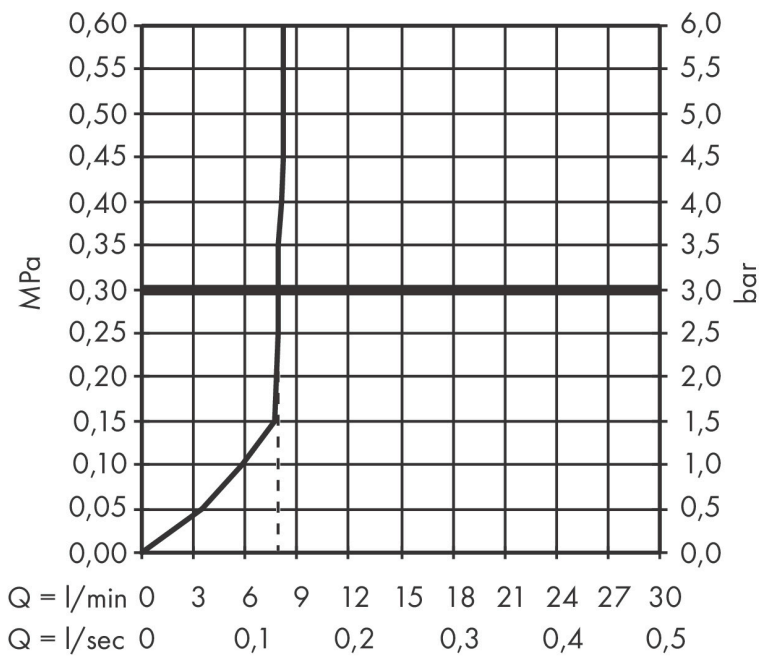

Merk hansgrohe
 Artikelnaam **Pulsify S** staafhanddouche 100 1jet EcoSmart
 Art.nr. 24125700
 Oppervlakte Mat wit
 Netto prijs 83,13 EUR

Product foto

Kenmerken

- diameter douchekop 98 x 24 mm
- PowderRain
- maximale doorstroomhoeveelheid bij 3 bar: 7,9 l/min
- functie van: 4 l/min
- met interne watervoering
- uitspoelbaar zeef inzetstuk
- EcoSmart: Veel waterplezier met veel minder water
- EU taxonomie: max. 8l/min

Maat tekeningen

Technologie

Straalsoorten

Certificaat

Merk hansgrohe
 Artikelnaam **Pulsify S** staafhanddouche 100 ljet EcoSmart
 Art.nr. 24125700
 Oppervlakte Mat wit
 Netto prijs 83,13 EUR

Stroomschema

De verbruikswaarden werden in overeenstemming met de praktijk met de bijbehorende armaturen (thermostaat/mengkraan/inbouwventiel) gemeten.

Merk	hansgrohe
Artikelnaam	Pulsify S staafhanddouche 100 ljet EcoSmart
Art.nr.	24125700
Oppervlakte	Mat wit
Netto prijs	83,13 EUR

Explosietekening voor bouwjaar: >07/23

Merk hansgrohe
 Artikelnaam **Pulsify S** staafhanddouche 100 ljet EcoSmart
 Art.nr. 24125700
 Oppervlakte Mat wit
 Netto prijs 83,13 EUR