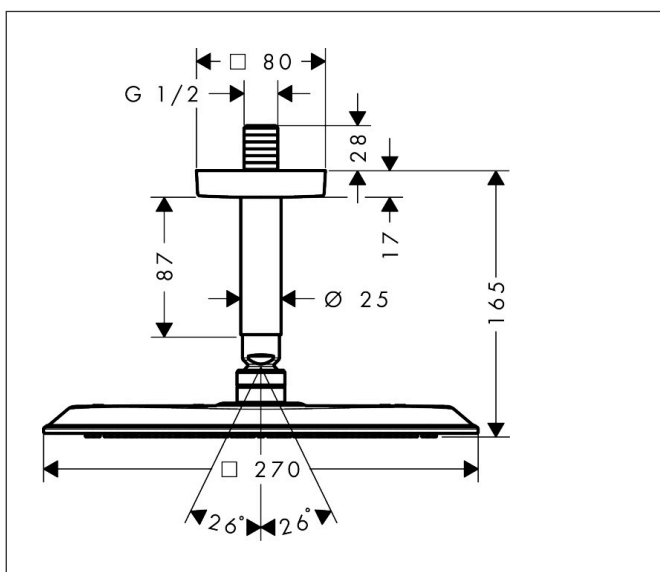

Merk	AXOR
Artikelnaam	<b>AXOR Citterio C</b> hoofddouche 270/270 1jet EcoSmart met plafondaansluiting
Art.nr.	28793140
Oppervlakte	Brushed Bronze
Netto prijs	803,01 EUR

## Kenmerken

- bestaat uit: hoofddouche, plafondaansluiting
- diameter straalplaat 270 x 270 mm
- PowderRain
- doorstroomhoeveelheid PowderRain-straal bij 3 bar: 6,5 l/min
- functie van: 6 l/min
- maximale doorstroomhoeveelheid bij 3 bar: 6,5 l/min
- afdekplaat van metaal
- plafonddouche afneembaar voor reiniging
- plafondbevestiging 100 mm
- EcoSmart: Veel waterplezier met veel minder water
- EU taxonomie: max. 8l/min

## Maat tekeningen