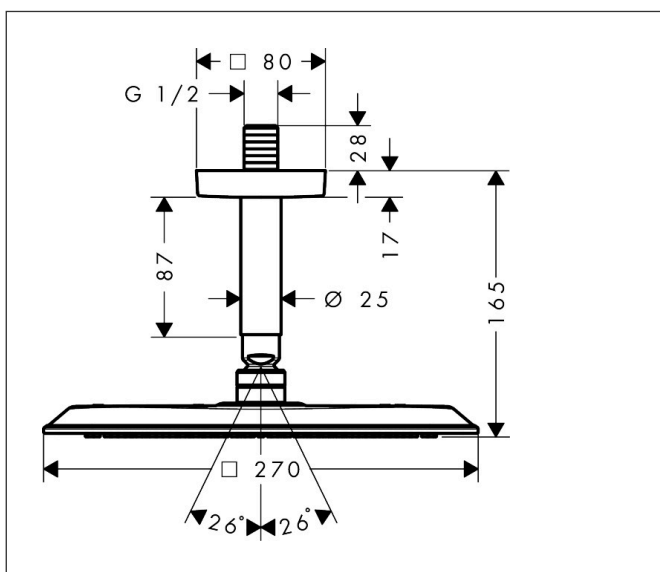

Merk	AXOR
Artikelnaam	AXOR Citterio C hoofddouche 270/270 1jet EcoSmart met plafondaansluiting
Art.nr.	28793340
Oppervlakte	Brushed Black Chrome
Netto prijs	803,01 EUR

Product foto

Maat tekeningen

Kenmerken

- bestaat uit: hoofddouche, plafondaansluiting
- diameter straalplaat 270 x 270 mm
- PowderRain
- doorstroomhoeveelheid PowderRain-straal bij 3 bar: 6,5 l/min
- functie van: 6 l/min
- maximale doorstroomhoeveelheid bij 3 bar: 6,5 l/min
- afdekplaat van metaal
- plafonddouche afneembaar voor reiniging
- plafondbevestiging 100 mm
- EcoSmart: Veel waterplezier met veel minder water
- EU taxonomie: max. 8l/min

Technologie

Straalsoorten

Certificaat

Merk AXOR
Artikelnaam **AXOR Citterio C** hoofddouche 270/270 1jet EcoSmart met plafondaansluiting
Art.nr. 28793340
Oppervlakte Brushed Black Chrome
Netto prijs 803,01 EUR