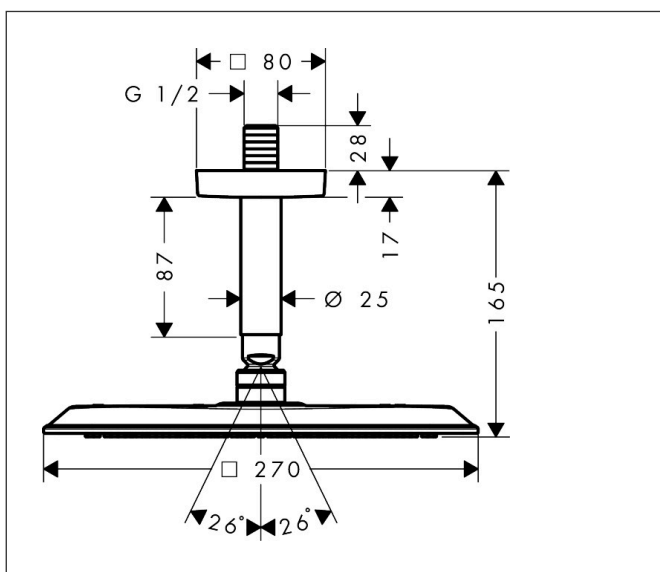

Merk	AXOR
Artikelnaam	AXOR Citterio C hoofddouche 270/270 1jet EcoSmart met plafondaansluiting
Art.nr.	28793670
Oppervlakte	Mat zwart
Netto prijs	749,48 EUR

Product foto

Maat tekeningen

Kenmerken

- bestaat uit: hoofddouche, plafondaansluiting
- diameter straalplaat 270 x 270 mm
- PowderRain
- doorstroomhoeveelheid PowderRain-straal bij 3 bar: 6,5 l/min
- functie van: 6 l/min
- maximale doorstroomhoeveelheid bij 3 bar: 6,5 l/min
- afdekplaat van metaal
- plafonddouche afneembaar voor reiniging
- plafondbevestiging 100 mm
- EcoSmart: Veel waterplezier met veel minder water
- EU taxonomie: max. 8l/min

Technologie

Straalsoorten

Certificaat

Merk AXOR
Artikelnaam **AXOR Citterio C** hoofddouche 270/270 1jet EcoSmart met plafondaansluiting
Art.nr. 28793670
Oppervlakte Mat zwart
Netto prijs 749,48 EUR

Stroomschema