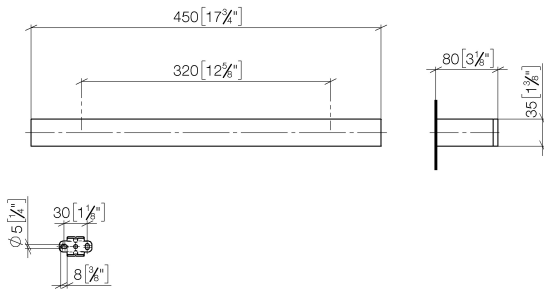

83 070 780

- Stichmaß 320 mm
- Breite 450 mm
- Höhe 35 mm
- Ausladung 80 mm

| | | |
|---|---------------------------------------|---------------|
|  | Bronze gebürstet | 83 070 780-42 |
|  | Chrom | 83 070 780-00 |
|  | Platin gebürstet | 83 070 780-06 |
|  | Platin | 83 070 780-08 |
|  | Dark Chrome | 83 070 780-19 |
|  | Messing gebürstet (23kt Gold) | 83 070 780-28 |
|  | Champagne gebürstet (22kt Gold) | 83 070 780-46 |
|  | Champagne (22kt Gold) | 83 070 780-47 |
|  | Dark Platin gebürstet | 83 070 780-99 |

83 070 780

mm [inches]

83 070 780

Ersatzteile für die
anderen
Oberflächenvarianten
finden Sie hier:
Chrom