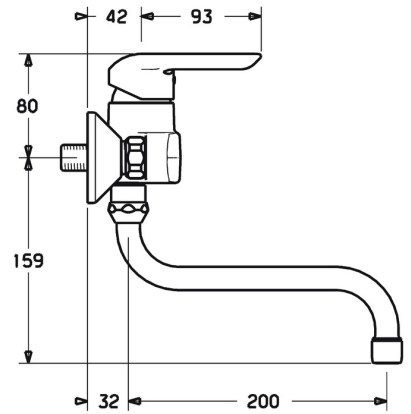

EAN: 4015474092556
static.hansa.com/52532103

- Keuken
- Eengreeps
- Wandmontage
- Chrom
- Hendel met warm-koud-aanduiding, Eengreeps bediend
- Temperatuurbegrenzer, Temperatuurbegrenzer (achteraf instelbaar)
- \varnothing 35 mm keramisch binnenwerk voor debiet en temperatuur instelling
- S-koppelingen met rozetten, Geluidsdemper(s)
- Kraanhuus gemaakt van DZR messing

Technische gegevens

Doorstromingseigenschappen

Doorstroomhoeveelheid bij 3 bar (met debietregelaar) **12.0 l/min**

Technische eigenschappen

DN-maat **DN15**
 Warmwatertoevoer **max. +80°C**
 Werkdruk **0.5-10 bar**
 Aansluitmaat **G3/4**
 Inbouwbreedte **cc150 ± 15 mm**
 Projection **232 mm**
 Terugstroom beveiliging (EN1717) **AA**
 Materiaal **brass**

Voorschriften

EN-norm **EN 817**
 Geluidsklasse **I (ISO 3822)**

Toestemmingen en Verklaringen

ABP **PA-IX 38248/IA**
 SVGW **1104-5843**

Reserveonderdelen

SP52532103

	Naam	Code
1	Hendel Chroom	59914629
1	Hendel Chroom	59913903
1.1	Schroef, M5x8, SW2.5	59904755
1.3	Sierdop Grijs	59912112
2	Kap, 33x3 mm Chroom	59912504
3	Schroefring, M37x1, AF30 Stopgezet	59912111
4	Binnenwerk, 3.5 Eco	59912324
4.1	Temperature adjustment limiter	59912325
4.3	O-ring, d 28.24x2.62 Stopgezet	59912590
4.4	O-ring, d 10.10x1.60 Stopgezet	59905072
5.1	Aansluiting moer, G3/4, AF30	59902230
5.2	Zetel, G1/2, L, WAF10	59904618
5.3	Borgring, 23.9x15.2x2	59902689
5.6	Nippel, G1/2xG3/4	59912233
6	Excentrieke, G3/4xG1/2 Chroom	59904793
6.2	Geluiddemper	59904792
6.3	Excentrieke aansluiting, G3/4xG1/2, DN15	59910254
7	Mousseur, M22x1 A Stopgezet	59902365
7.1	Mousseur, M22/24 A	59902081
8	Uitloop, L=200, G3/4 Chroom	59911171
8.1	O-ring, d 13.5x2.75	59910551
N.I.	Sleutel, SW30/34	59912108