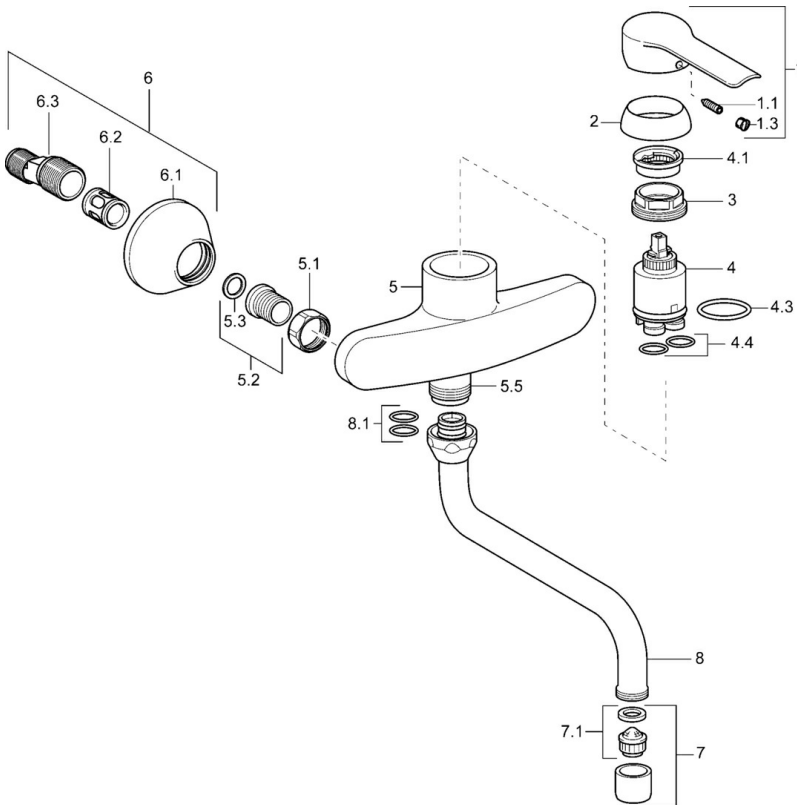

EAN: 4015474092556
static.hansa.com/52532103

- Keuken
- Eengreeps
- Wandmontage
- Chrom
- Hendel met warm-koud-aanduiding, Eengreeps bediend
- Temperatuurbegrenzer, Temperatuurbegrenzer (achteraf instelbaar)
- \varnothing 35 mm keramisch binnenwerk voor debiet en temperatuur instelling
- S-koppelingen met rozetten, Geluidsdemper(s)
- Kraanhuus gemaakt van DZR messing

Technische gegevens

Doorstromingseigenschappen

Doorstroomhoeveelheid bij 3 bar (met debietregelaar) **12.0 l/min**

Technische eigenschappen

DN-maat **DN15**
 Warmwatertoevoer **max. +80°C**
 Werkdruk **0.5-10 bar**
 Aansluitmaat **G3/4**
 Inbouwbreedte **cc150 ± 15 mm**
 Projection **232 mm**
 Terugstroom beveiliging (EN1717) **AA**
 Materiaal **brass**

Voorschriften

EN-norm **EN 817**
 Geluidsklasse **I (ISO 3822)**

Toestemmingen en Verklaringen

ABP **PA-IX 38248/IA**
 SVGW **1104-5843**

Reserveonderdelen

SP52532103

	Naam	Code
1	Hendel Chroom	59914629
1	Hendel Chroom	59913903
1.1	Schroef, M5x8, SW2.5	59904755
1.3	Sierdop Grijs	59912112
2	Kap, 33x3 mm Chroom	59912504
3	Schroefring, M37x1, AF30 Stopgezet	59912111
4	Binnenwerk, 3.5 Eco	59912324
4.1	Temperature adjustment limiter	59912325
4.3	O-ring, d 28.24x2.62 Stopgezet	59912590
4.4	O-ring, d 10.10x1.60 Stopgezet	59905072
5.1	Aansluiting moer, G3/4, AF30	59902230
5.2	Zetel, G1/2, L, WAF10	59904618
5.3	Borgring, 23.9x15.2x2	59902689
5.6	Nippel, G1/2xG3/4	59912233
6	Excentrieke, G3/4xG1/2 Chroom	59904793
6.2	Geluiddemper	59904792
6.3	Excentrieke aansluiting, G3/4xG1/2, DN15	59910254
7	Mousseur, M22x1 A Stopgezet	59902365
7.1	Mousseur, M22/24 A	59902081
8	Uitloop, L=200, G3/4 Chroom	59911171
8.1	O-ring, d 13.5x2.75	59910551
N.I.	Sleutel, SW30/34	59912108