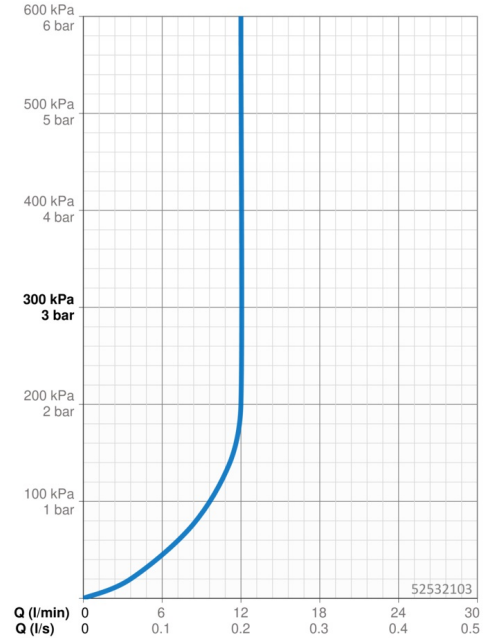

Technische gegevens

Doorstromingseigenschappen

Doorstroomhoeveelheid bij 3 bar (met debietregelaar) **12.0 l/min**

Technische eigenschappen

DN-maat **DN15**
Warmwatertoevoer **max. +80°C**
Werkdruk **0.5-10 bar**
Aansluitmaat **G3/4**
Inbouwbreedte **cc150 ± 15 mm**
Projection **232 mm**
Terugstroom beveiliging (EN1717) **AA**
Materiaal **brass**

Voorschriften

EN-norm **EN 817**
Geluidsklasse **I (ISO 3822)**

Toestemmingen en Verklaringen

ABP **PA-IX 38248/IA**
SVGW **1104-5843**