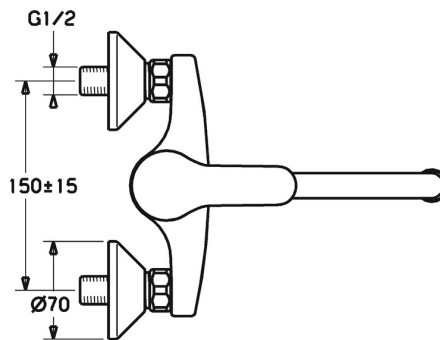

EAN: 4015474092556
static.hansa.com/52532103

- Keuken
- Eengreeps
- Wandmontage
- Chrom
- Hendel met warm-koud-aanduiding, Eengreeps bediend
- Temperatuurbegrenzer, Temperatuurbegrenzer (achteraf instelbaar)
- \varnothing 35 mm keramisch binnenwerk voor debiet en temperatuur instelling
- S-koppelingen met rozetten, Geluidsdemper(s)
- Kraanhuus gemaakt van DZR messing

Technische gegevens

Doorstromingseigenschappen

Doorstroomhoeveelheid bij 3 bar (met debietregelaar) **12.0 l/min**

Technische eigenschappen

DN-maat **DN15**
 Warmwatertoevoer **max. +80°C**
 Werkdruk **0.5-10 bar**
 Aansluitmaat **G3/4**
 Inbouwbreedte **cc150 ± 15 mm**
 Projection **232 mm**
 Terugstroom beveiliging (EN1717) **AA**
 Materiaal **brass**

Voorschriften

EN-norm **EN 817**
 Geluidsklasse **I (ISO 3822)**

Toestemmingen en Verklaringen

ABP **PA-IX 38248/IA**
 SVGW **1104-5843**

Reserveonderdelen

SP52532103

	Naam	Code
1	Hendel Chroom	59914629
1	Hendel Chroom	59913903
1.1	Schroef, M5x8, SW2.5	59904755
1.3	Sierdop Grijs	59912112
2	Kap, 33x3 mm Chroom	59912504
3	Schroefring, M37x1, AF30 Stopgezet	59912111
4	Binnenwerk, 3.5 Eco	59912324
4.1	Temperature adjustment limiter	59912325
4.3	O-ring, d 28.24x2.62 Stopgezet	59912590
4.4	O-ring, d 10.10x1.60 Stopgezet	59905072
5.1	Aansluiting moer, G3/4, AF30	59902230
5.2	Zetel, G1/2, L, WAF10	59904618
5.3	Borgring, 23.9x15.2x2	59902689
5.6	Nippel, G1/2xG3/4	59912233
6	Excentrieke, G3/4xG1/2 Chroom	59904793
6.2	Geluiddemper	59904792
6.3	Excentrieke aansluiting, G3/4xG1/2, DN15	59910254
7	Mousseur, M22x1 A Stopgezet	59902365
7.1	Mousseur, M22/24 A	59902081
8	Uitloop, L=200, G3/4 Chroom	59911171
8.1	O-ring, d 13.5x2.75	59910551
N.I.	Sleutel, SW30/34	59912108