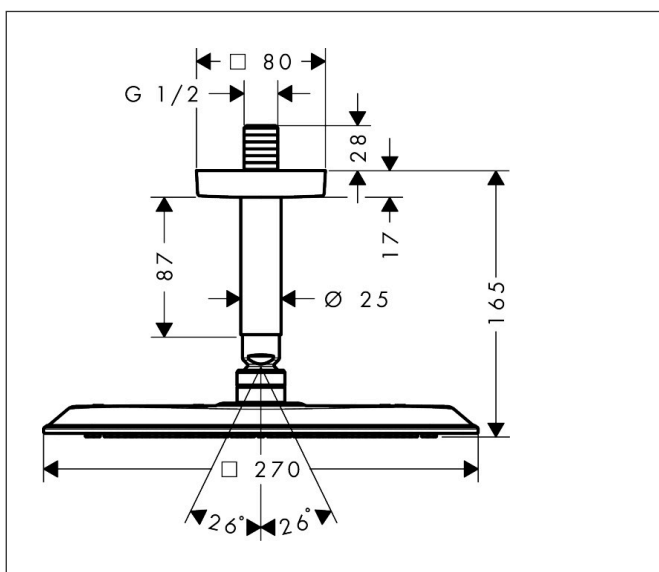

Merk	AXOR
Artikelnaam	AXOR Citterio C hoofddouche 270/270 1jet EcoSmart met plafondaansluiting
Art.nr.	28793820
Oppervlakte	Brushed Nickel
Netto prijs	803,01 EUR

Product foto

Maat tekeningen

Kenmerken

- bestaat uit: hoofddouche, plafondaansluiting
- diameter straalplaat 270 x 270 mm
- PowderRain
- doorstroomhoeveelheid PowderRain-straal bij 3 bar: 6,5 l/min
- functie van: 6 l/min
- maximale doorstroomhoeveelheid bij 3 bar: 6,5 l/min
- afdekplaat van metaal
- plafonddouche afneembaar voor reiniging
- plafondbevestiging 100 mm
- EcoSmart: Veel waterplezier met veel minder water
- EU taxonomie: max. 8l/min

Technologie

Straalsoorten

Certificaat

Merk AXOR
Artikelnaam **AXOR Citterio C** hoofddouche 270/270 1jet EcoSmart met plafondaansluiting
Art.nr. 28793820
Oppervlakte Brushed Nickel
Netto prijs 803,01 EUR