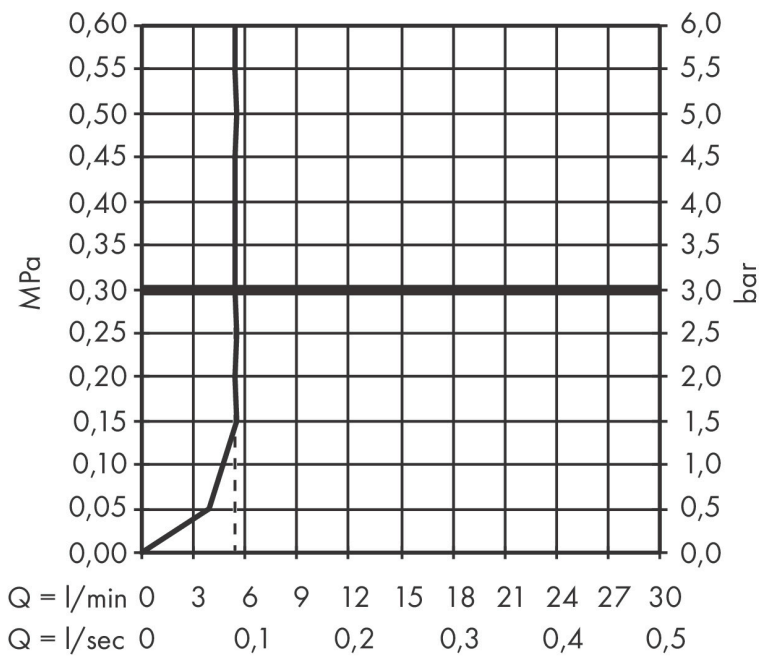

Merk hansgrohe
 Artikelnaam **Pulsify S** staafhanddouche 100 1jet EcoSmart+
 Art.nr. 24126000
 Oppervlakte chroom
 Netto prijs 59,40 EUR

Product foto

Kenmerken

- diameter douchekop 98 x 24 mm
- PowderRain
- maximale doorstroomhoeveelheid bij 3 bar: 5,4 l/min
- functie van: 3,8 l/min
- met interne watervoering
- uitspoelbaar zeef inzetstuk
- EU taxonomie: max 6l/min - draagt substantieel bij aan duurzaamheid

Maat tekeningen

Technologie

Straalsoorten

Certificaat

Merk hansgrohe
 Artikelnaam **Pulsify S** staafhanddouche 100 ljet EcoSmart+
 Art.nr. 24126000
 Oppervlakte chroom
 Netto prijs 59,40 EUR

Stroomschema

De verbruikswaarden werden in overeenstemming met de praktijk met de bijbehorende armaturen (thermostaat/mengkraan/inbouwventiel) gemeten.

Merk	hansgrohe
Artikelnaam	Pulsify S staafhanddouche 100 ljet EcoSmart+
Art.nr.	24126000
Oppervlakte	chrom
Netto prijs	59,40 EUR

Explosietekening voor bouwjaar: >07/23

Merk hansgrohe
 Artikelnaam **Pulsify S** staafhanddouche 100 1jet EcoSmart+
 Art.nr. 24126000
 Oppervlakte chroom
 Netto prijs 59,40 EUR