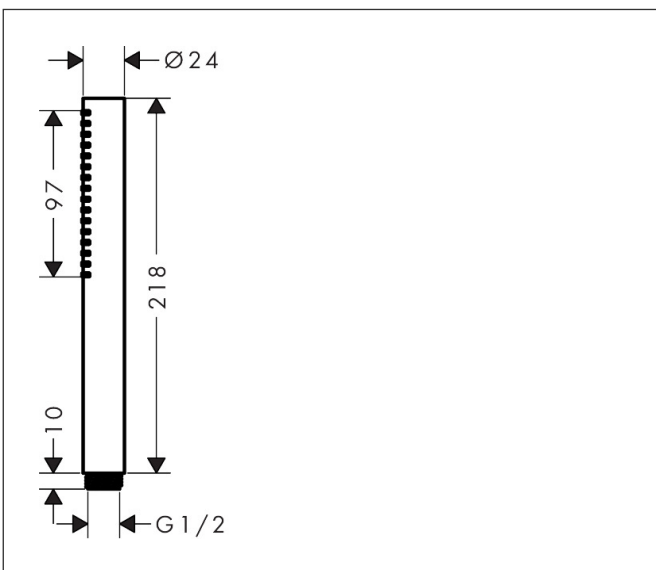

Merk hansgrohe
 Artikelnaam **Pulsify S** staafhanddouche 100 1jet EcoSmart+
 Art.nr. 24126000
 Oppervlakte chroom
 Netto prijs 59,40 EUR

Product foto

Kenmerken

- diameter douchekop 98 x 24 mm
- PowderRain
- maximale doorstroomhoeveelheid bij 3 bar: 5,4 l/min
- functie van: 3,8 l/min
- met interne watervoering
- uitspoelbaar zeef inzetstuk
- EU taxonomie: max 6l/min - draagt substantieel bij aan duurzaamheid

Maat tekeningen

Technologie

Straalsoorten

Certificaat

Merk hansgrohe
 Artikelnaam **Pulsify S** staafhanddouche 100 ljet EcoSmart+
 Art.nr. 24126000
 Oppervlakte chroom
 Netto prijs 59,40 EUR

Stroomschema

De verbruikswaarden werden in overeenstemming met de praktijk met de bijbehorende armaturen (thermostaat/mengkraan/inbouwventiel) gemeten.

Merk	hansgrohe
Artikelnaam	Pulsify S staafhanddouche 100 ljet EcoSmart+
Art.nr.	24126000
Oppervlakte	chrom
Netto prijs	59,40 EUR

Explosietekening voor bouwjaar: >07/23

Merk hansgrohe
 Artikelnaam **Pulsify S** staafhanddouche 100 1jet EcoSmart+
 Art.nr. 24126000
 Oppervlakte chroom
 Netto prijs 59,40 EUR

Onderdelen voor bouwjaar: >07/23

Pos	Beschrijving	Art.nr.	Prijs
1	filter	92421000	12,70