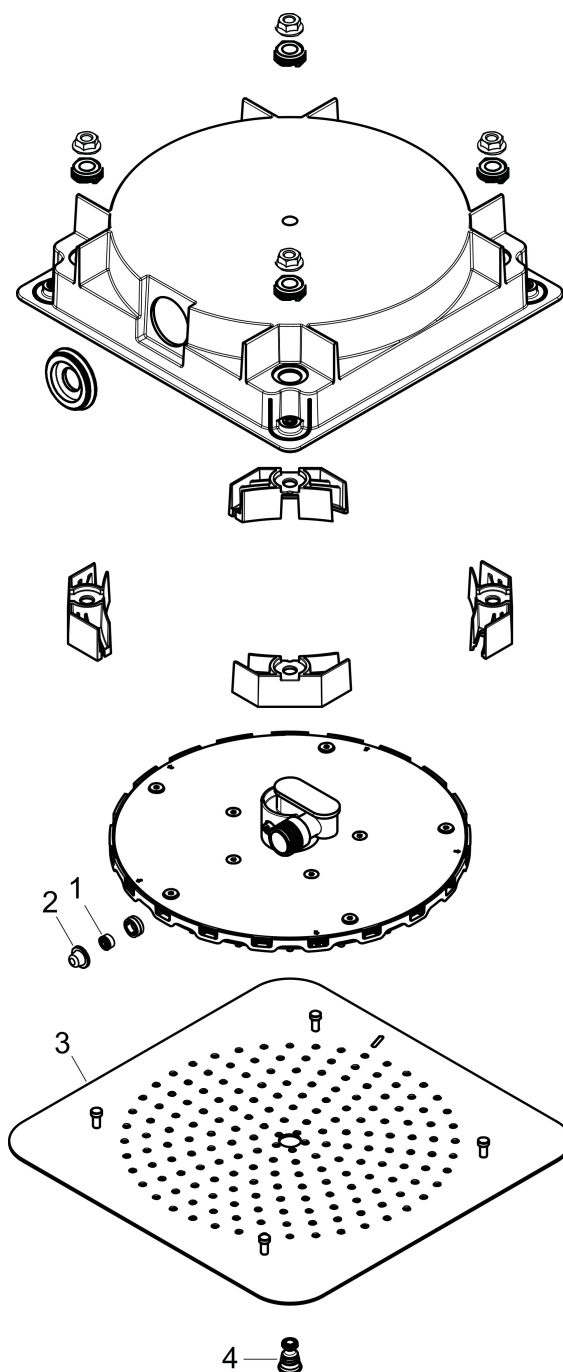

Merk	AXOR
Artikelnaam	AXOR Citterio C hoofddouche 270/270 1jet plafond inbouw
Art.nr.	28794000
Oppervlakte	chrom
Netto prijs	463,28 EUR

Explosietekening voor bouwjaar: >06/24