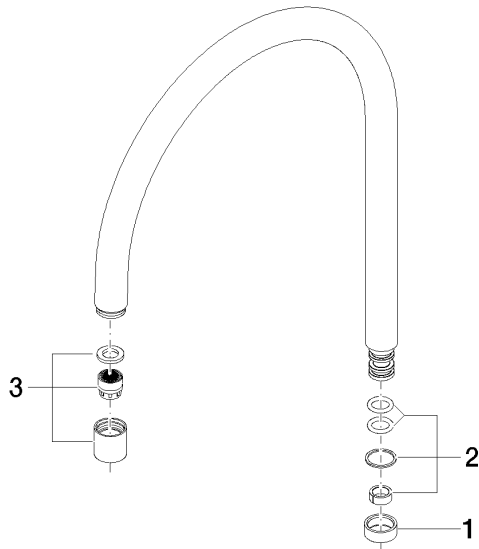

## Auslauf 319 x 260 x 25 mm, 5,7 l/min. - Platin

---

90 28 22 049 03

## Auslauf 319 x 260 x 25 mm, 5,7 l/min. - Platin

---

90 28 22 049 03

Auslauf 319 x 260 x 25 mm, 5,7 l/min. - Platin

---

90 28 22 049 03

### Ersatzteilstückliste

Nr.	Artikelnummer	Benennung	Verbaumenge	Lieferzeit
	09 28 10 020-08	Ring Ø 20 x 7,5 mm - Platin	3	40