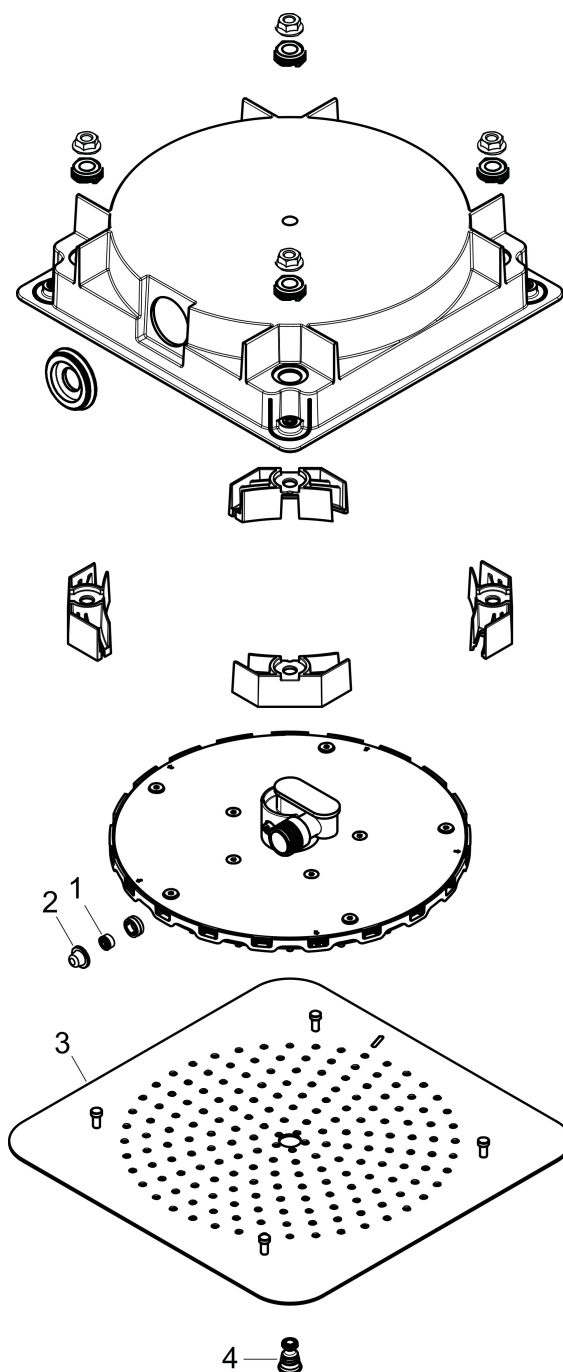

Merk	AXOR
Artikelnaam	AXOR Citterio C hoofddouche 270/270 1jet plafond inbouw
Art.nr.	28794140
Oppervlakte	Brushed Bronze
Netto prijs	694,91 EUR

Explosietekening voor bouwjaar: >06/24

Merk AXOR
Artikelnaam **AXOR Citterio C** hoofddouche 270/270 1jet plafond inbouw
Art.nr. 28794140
Oppervlakte Brushed Bronze
Netto prijs 694,91 EUR

Onderdelen voor bouwjaar: >06/24

Pos	Beschrijving	Art.nr.	Prijs
1	doorstroombegrenzer	93071000	7,70
2	zeef	92672000	4,80
3	straalschijf compl.	87570140	
4	schroef	95796140	38,60