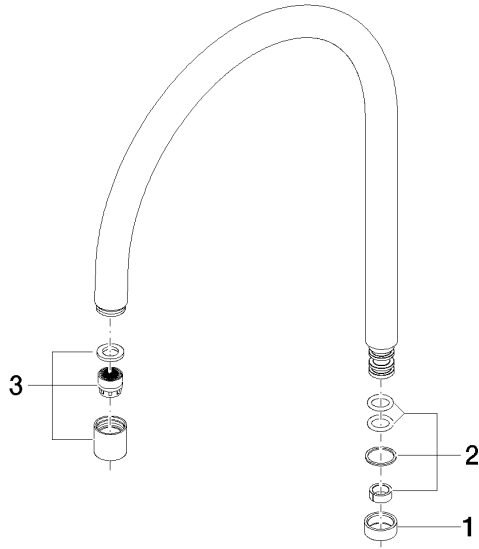

## Auslauf 319 x 260 x 25 mm, 5,7 l/min. - Platin gebürstet

---

90 28 22 049 03

## Auslauf 319 x 260 x 25 mm, 5,7 l/min. - Platin gebürstet

---

90 28 22 049 03

Auslauf 319 x 260 x 25 mm, 5,7 l/min. - Platin gebürstet

---

90 28 22 049 03

### Ersatzteilstückliste

Nr.	Artikelnummer	Benennung	Verbaumenge	Lieferzeit
	09 28 10 020-06	Ring Ø 20 x 7,5 mm - Platin gebürstet	3	10