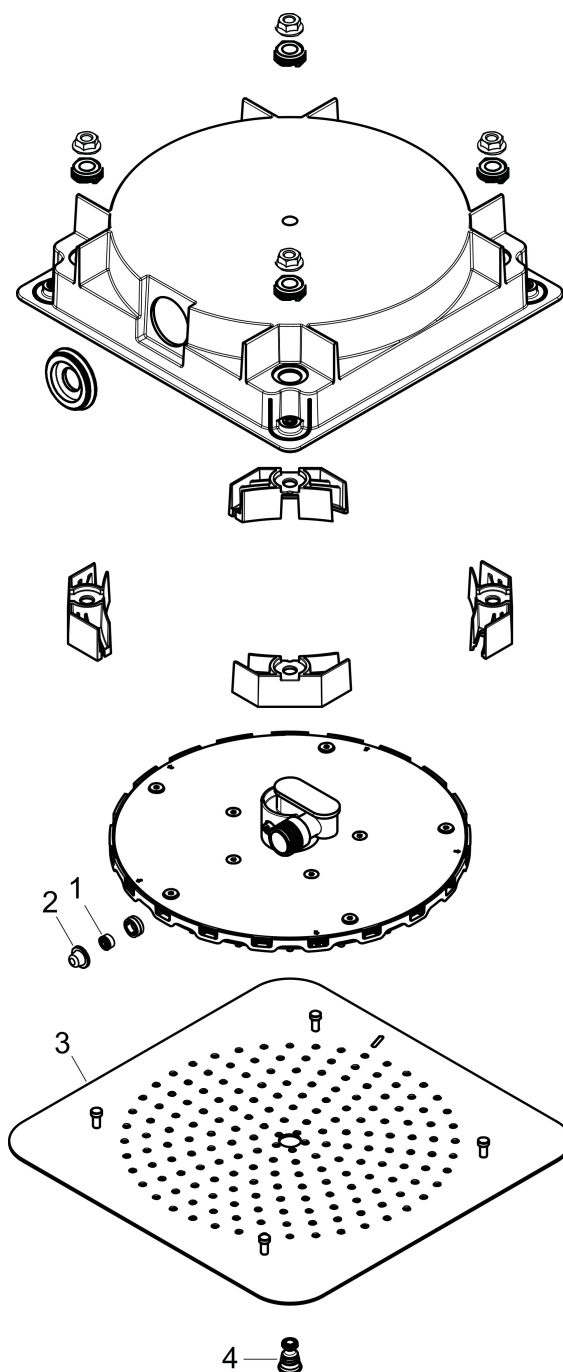

Merk	AXOR
Artikelnaam	AXOR Citterio C hoofddouche 270/270 1jet plafond inbouw
Art.nr.	28794340
Oppervlakte	Brushed Black Chrome
Netto prijs	694,91 EUR

Product foto

Kenmerken

- diameter straalplaat 270 x 270 mm
- Rain
- functie van: 4,1 l/min
- maximale doorstroomhoeveelheid bij 3 bar: 11,3 l/min
- afdekplaat van metaal
- straalplaat voor reiniging afneembaar
- aansluiting: inbouwdeel

Maat tekeningen

Technologie

Straalsoorten

Certificaat

Merk	AXOR
Artikelnaam	AXOR Citterio C hoofddouche 270/270 1jet plafond inbouw
Art.nr.	28794340
Oppervlakte	Brushed Black Chrome
Netto prijs	694,91 EUR

Benodigde onderdelen

Product foto	Artikelnaam	Art.nr.	Prijs
	AXOR AXOR Citterio C inbouwdeel voor hoofddouche met plafondaansluiting	26039180	113,25

Merk AXOR
Artikelnaam **AXOR Citterio C** hoofddouche 270/270 1jet plafond inbouw
Art.nr. 28794340
Oppervlakte Brushed Black Chrome
Netto prijs 694,91 EUR

Stroomschema

Merk AXOR
Artikelnaam **AXOR Citterio C** hoofddouche 270/270 1jet plafond inbouw
Art.nr. 28794340
Oppervlakte Brushed Black Chrome
Netto prijs 694,91 EUR

Explosietekening voor bouwjaar: >06/24