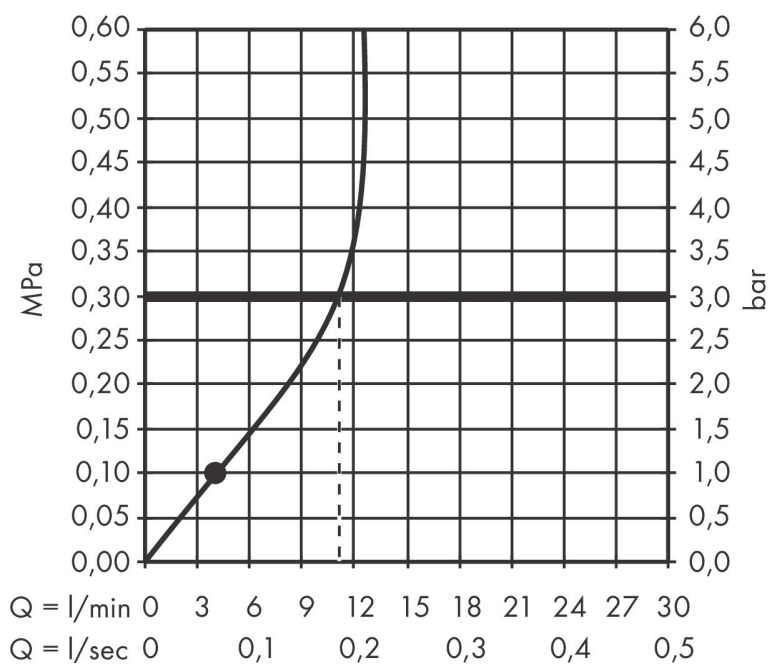

Merk AXOR
Artikelnaam **AXOR Citterio C** hoofddouche 270/270 1jet plafond inbouw
Art.nr. 28794340
Oppervlakte Brushed Black Chrome
Netto prijs 694,91 EUR

Stroomschema