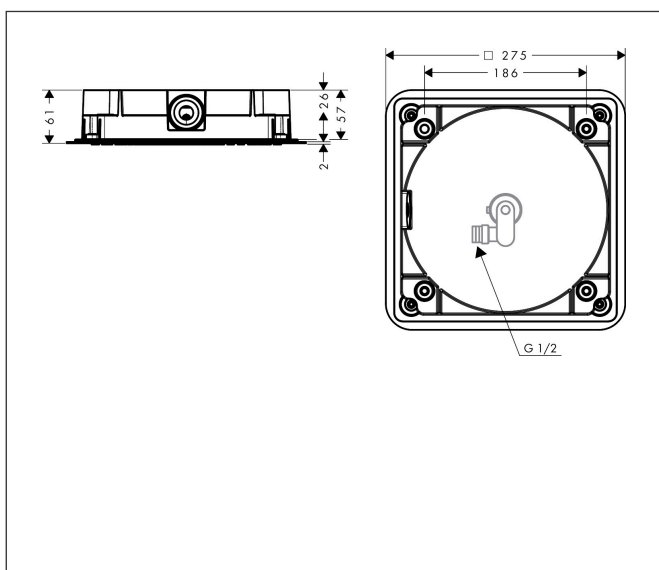

Merk	AXOR
Artikelnaam	AXOR Citterio C hoofddouche 270/270 1jet plafond inbouw
Art.nr.	28794340
Oppervlakte	Brushed Black Chrome
Netto prijs	694,91 EUR

Product foto

Kenmerken

- diameter straalplaat 270 x 270 mm
- Rain
- functie van: 4,1 l/min
- maximale doorstroomhoeveelheid bij 3 bar: 11,3 l/min
- afdekplaat van metaal
- straalplaat voor reiniging afneembaar
- aansluiting: inbouwdeel

Maat tekeningen

Technologie

Straalsoorten

Certificaat

Merk	AXOR
Artikelnaam	AXOR Citterio C hoofddouche 270/270 1jet plafond inbouw
Art.nr.	28794340
Oppervlakte	Brushed Black Chrome
Netto prijs	694,91 EUR

Benodigde onderdelen

Product foto	Artikelnaam	Art.nr.	Prijs
	AXOR AXOR Citterio C inbouwdeel voor hoofddouche met plafondaansluiting	26039180	113,25

Merk AXOR
Artikelnaam **AXOR Citterio C** hoofddouche 270/270 1jet plafond inbouw
Art.nr. 28794340
Oppervlakte Brushed Black Chrome
Netto prijs 694,91 EUR

Stroomschema

Merk AXOR
Artikelnaam **AXOR Citterio C** hoofddouche 270/270 1jet plafond inbouw
Art.nr. 28794340
Oppervlakte Brushed Black Chrome
Netto prijs 694,91 EUR

Explosietekening voor bouwjaar: >06/24