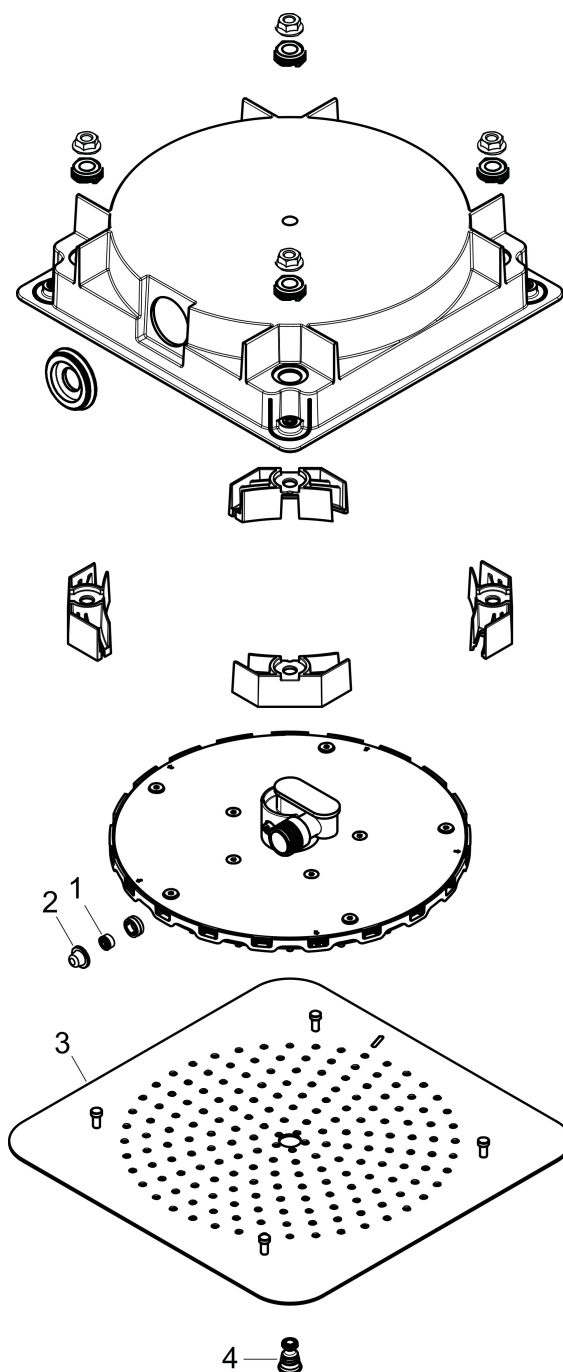

Merk	AXOR
Artikelnaam	AXOR Citterio C hoofddouche 270/270 1jet plafond inbouw
Art.nr.	28794670
Oppervlakte	Mat zwart
Netto prijs	648,59 EUR

Explosietekening voor bouwjaar: >06/24

Merk AXOR
Artikelnaam **AXOR Citterio C** hoofddouche 270/270 1jet plafond inbouw
Art.nr. 28794670
Oppervlakte Mat zwart
Netto prijs 648,59 EUR

Onderdelen voor bouwjaar: >06/24

Pos	Beschrijving	Art.nr.	Prijs
1	doorstroombegrenzer	93071000	7,70
2	zeef	92672000	4,80
3	straalschijf compl.	87570670	
4	schroef	95796670	38,60