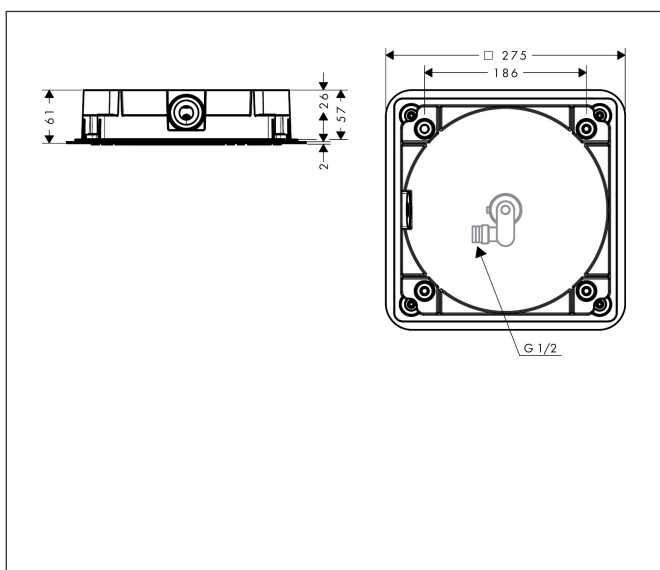

## Kenmerken

- diameter straalplaat 270 x 270 mm
- Rain
- functie van: 4,1 l/min
- maximale doorstroomhoeveelheid bij 3 bar: 11,3 l/min
- afdekplaat van metaal
- straalplaat voor reiniging afneembaar
- aansluiting: inbouwdeel

## Maat tekeningen