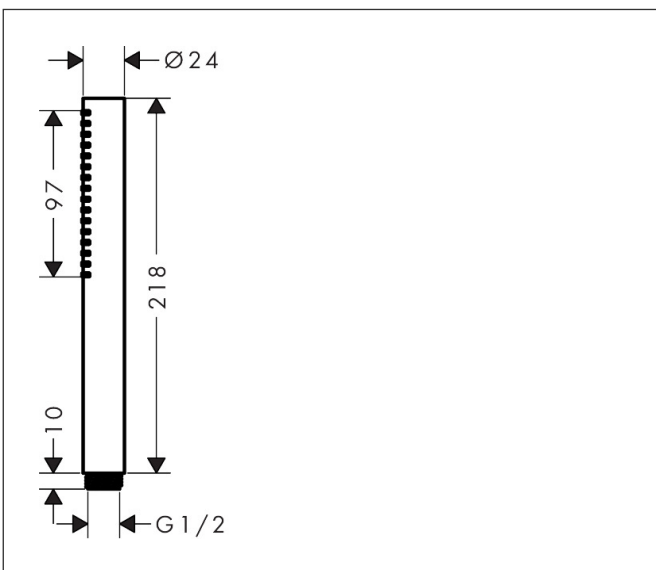

Merk hansgrohe
 Artikelnaam **Pulsify S** staafhanddouche 100 1jet EcoSmart+
 Art.nr. 24126140
 Oppervlakte Brushed Bronze
 Netto prijs 89,05 EUR

Product foto

Kenmerken

- diameter douchekop 98 x 24 mm
- PowderRain
- maximale doorstroomhoeveelheid bij 3 bar: 5,4 l/min
- functie van: 3,8 l/min
- met interne watervoering
- uitspoelbaar zeef inzetstuk
- EU taxonomie: max 6l/min - draagt substantieel bij aan duurzaamheid

Maat tekeningen

Technologie

Straalsoorten

Certificaat

Merk hansgrohe
 Artikelnaam **Pulsify S** staafhanddouche 100 ljet EcoSmart+
 Art.nr. 24126140
 Oppervlakte Brushed Bronze
 Netto prijs 89,05 EUR

Stroomschema

De verbruikswaarden werden in overeenstemming met de praktijk met de bijbehorende armaturen (thermostaat/mengkraan/inbouwventiel) gemeten.

Merk	hansgrohe
Artikelnaam	Pulsify S staafhanddouche 100 ljet EcoSmart+
Art.nr.	24126140
Oppervlakte	Brushed Bronze
Netto prijs	89,05 EUR