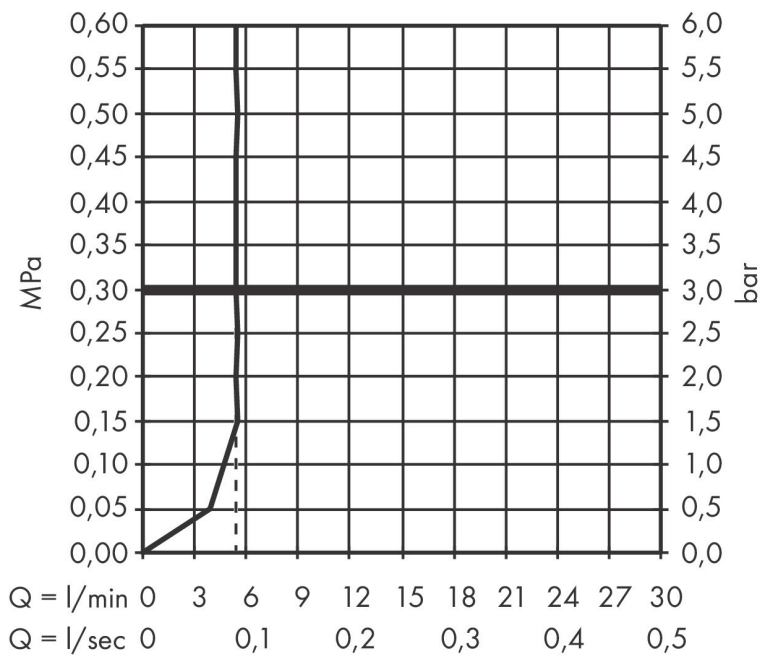

Merk hansgrohe
 Artikelnaam **Pulsify S** staafhanddouche 100 1jet EcoSmart+
 Art.nr. 24126140
 Oppervlakte Brushed Bronze
 Netto prijs 89,05 EUR

Product foto

Kenmerken

- diameter douchekop 98 x 24 mm
- PowderRain
- maximale doorstroomhoeveelheid bij 3 bar: 5,4 l/min
- functie van: 3,8 l/min
- met interne watervoering
- uitspoelbaar zeef inzetstuk
- EU taxonomie: max 6l/min - draagt substantieel bij aan duurzaamheid

Maat tekeningen

Technologie

Straalsoorten

Certificaat

Merk hansgrohe
 Artikelnaam **Pulsify S** staafhanddouche 100 ljet EcoSmart+
 Art.nr. 24126140
 Oppervlakte Brushed Bronze
 Netto prijs 89,05 EUR

Stroomschema

De verbruikswaarden werden in overeenstemming met de praktijk met de bijbehorende armaturen (thermostaat/mengkraan/inbouwventiel) gemeten.

Merk	hansgrohe
Artikelnaam	Pulsify S staafhanddouche 100 ljet EcoSmart+
Art.nr.	24126140
Oppervlakte	Brushed Bronze
Netto prijs	89,05 EUR