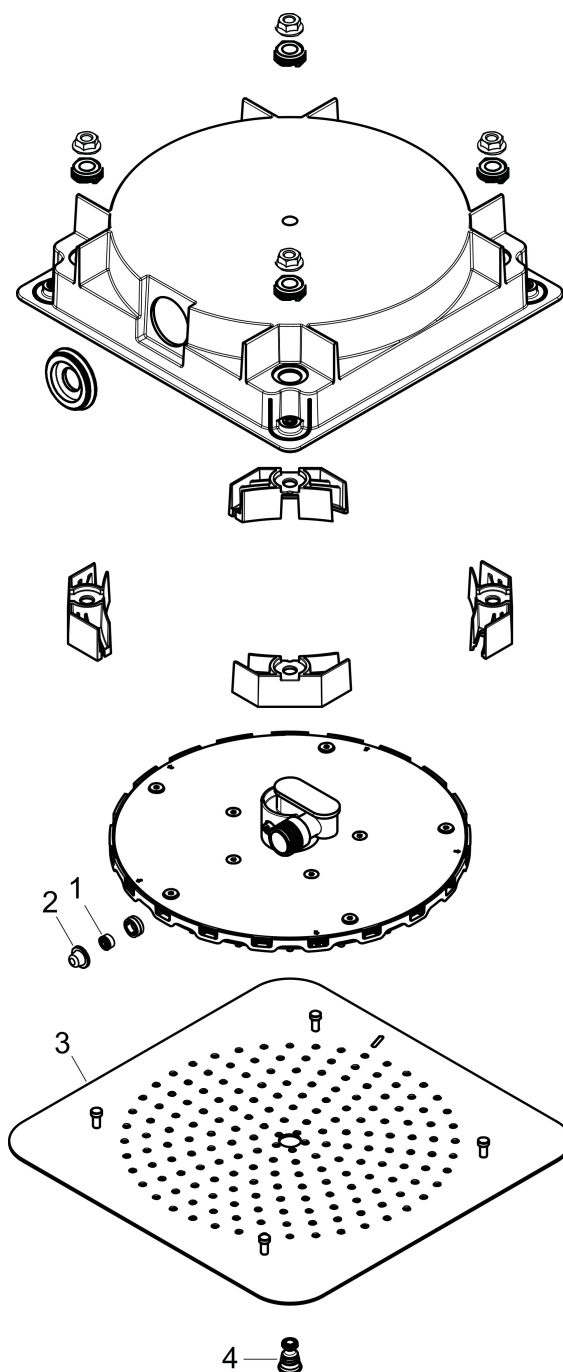

Merk	AXOR
Artikelnaam	AXOR Citterio C hoofddouche 270/270 1jet plafond inbouw
Art.nr.	28794990
Oppervlakte	Polished Gold Optic
Netto prijs	694,91 EUR

Explosietekening voor bouwjaar: >06/24

Merk AXOR
Artikelnaam **AXOR Citterio C** hoofddouche 270/270 1jet plafond inbouw
Art.nr. 28794990
Oppervlakte Polished Gold Optic
Netto prijs 694,91 EUR

Onderdelen voor bouwjaar: >06/24

Pos	Beschrijving	Art.nr.	Prijs
1	doorstroombegrenzer	93071000	7,70
2	zeef	92672000	4,80
3	straalschijf compl.	87570990	
4	schroef	95796990	38,60