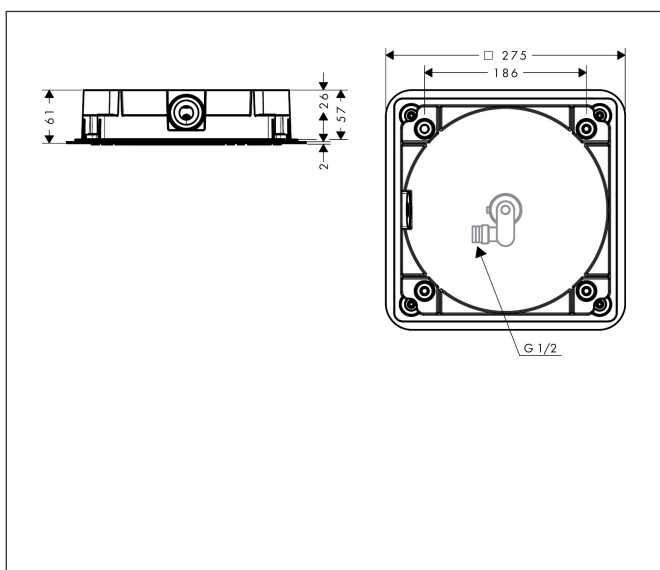

## Kenmerken

- diameter straalplaat 270 x 270 mm
- Rain
- functie van: 4,3 l/min
- maximale doorstroomhoeveelheid bij 3 bar: 6,8 l/min
- afdekplaat van metaal
- straalplaat voor reiniging afneembaar
- aansluiting: inbouwdeel
- EcoSmart: Veel waterplezier met veel minder water
- EU taxonomie: max. 8l/min

## Maat tekeningen