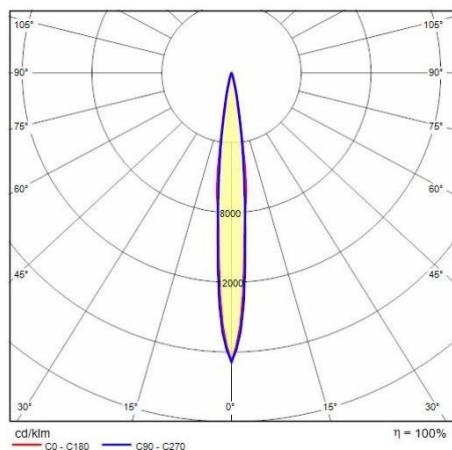

Fotometrische gegevens