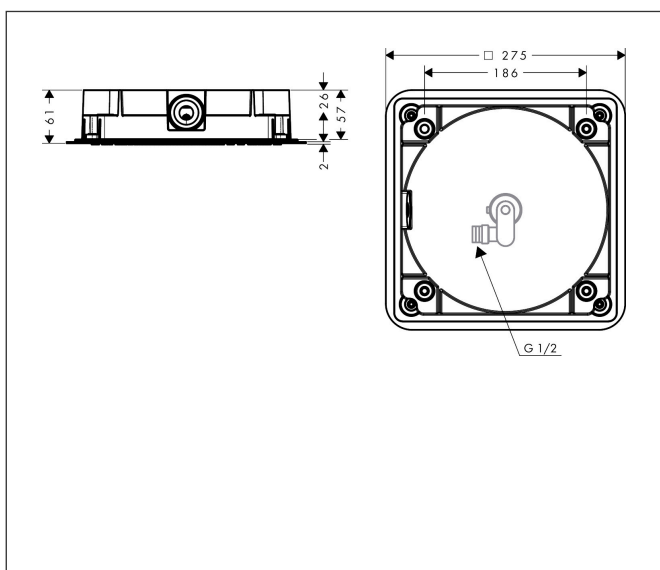

## Maat tekeningen

## Kenmerken

- diameter straalplaat 270 x 270 mm
- Rain
- functie van: 4,3 l/min
- maximale doorstroomhoeveelheid bij 3 bar: 6,8 l/min
- afdekplaat van metaal
- straalplaat voor reiniging afneembaar
- aansluiting: inbouwdeel
- EcoSmart: Veel waterplezier met veel minder water
- EU taxonomie: max. 8l/min