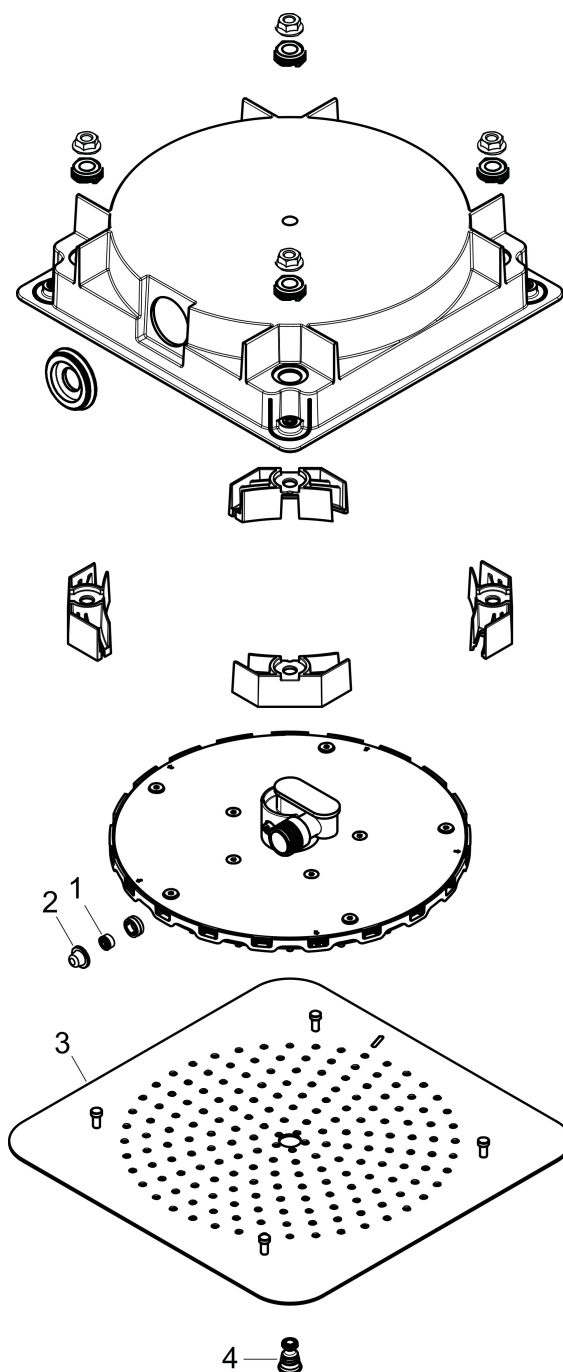

Merk	AXOR
Artikelnaam	AXOR Citterio C hoofddouche 270/270 1jet EcoSmart plafond inbouw
Art.nr.	28795140
Oppervlakte	Brushed Bronze
Netto prijs	694,91 EUR

Explosietekening voor bouwjaar: >06/24