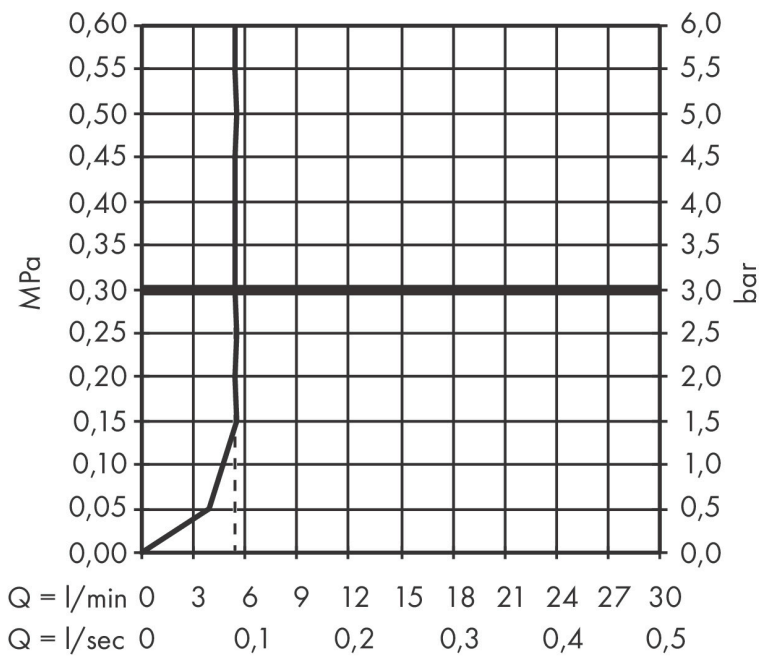

Merk hansgrohe
Artikelnaam **Pulsify S** staafhanddouche 100 ljet EcoSmart+
Art.nr. 24126670
Oppervlakte Mat zwart
Netto prijs 83,13 EUR

Stroomschema

De verbruikswaarden werden in overeenstemming met de praktijk met de bijbehorende armaturen (thermostaat/mengkraan/inbouwventiel) gemeten.