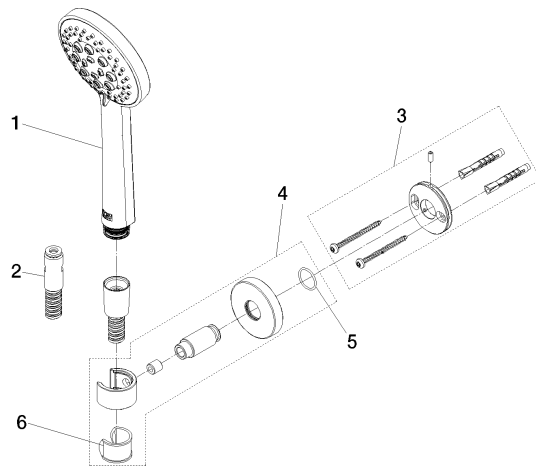

27 815 625 Produktversion ab 01.09.2025

- Brausekopf Ø 100 mm
- Dreifach bzw. fünffach verstellbar: PURIFY RAIN, COMPACT SOFT FLOW, COMPACT AQUAPRESSURE FLOW, Durchfluss max. 6,8 l/min (bei 3 Bar)
- Funktion ab: 6,8 l/min
- Eigensicher gegen Rückfließen
- mit Antikalk-System
- Metallbrauseschlauch 1250 mm mit integriertem Verdrehschutz

**Technische Daten:**

- Rosette Ø 55 mm
- Brauseabgang 3/8"

**Hinweise:**

- Dieses Produkt leistet einen Beitrag zur Erfüllung der Vorgaben von nachhaltigen Gebäudezertifizierungen, z.B. LEED®, BREEAM®, DGNB

**Empfohlenes Zubehör**

**Wandanschlussbogen - Dark Brass gebürstet (PVD)**

28 450 625-39

**Empfohlenes Zubehör**

**Wandanschlussbogen - Dark Brass gebürstet (PVD)**

28 450 625-39

27 815 625 Produktversion ab 01.09.2025

**Ersatzteilstückliste**

Nr.	Artikelnummer	Benennung	Verbaumenge	Lieferzeit
4	90 28 05 062 50-39	Brausehalter auf Rosette rund inkl. Befestigungssatz - Dark Brass gebürstet (PVD)	1,00	30
5	90 14 10 032 00 90	O-Ring 18,1 x 1,6 mm -	1,00	2
3	90 30 30 516 00 90	Befestigungssatz -	1,00	2
6	90 18 40 035 00 90	Hülse -	1,00	2
2	90 30 02 072 00-39	Metall-Brauseschlauch 1/2" x 3/8" x 1250 mm - Dark Brass gebürstet (PVD)	1,00	30
1	90 12 11 143 30-39	Brause	1,00	-