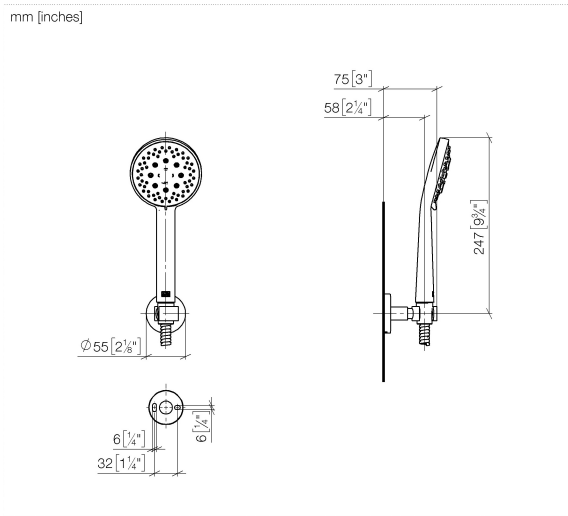

27 815 625 Produktversion ab 01.09.2025

- Brausekopf Ø 100 mm
- Dreifach bzw. fünffach verstellbar: PURIFY RAIN, COMPACT SOFT FLOW, COMPACT AQUAPRESSURE FLOW, Durchfluss max. 6,8 l/min (bei 3 Bar)
- Funktion ab: 6,8 l/min
- Eigensicher gegen Rückfließen
- mit Antikalk-System
- Metallbrauseschlauch 1250 mm mit integriertem Verdrehschutz

**Technische Daten:**

- Rosette Ø 55 mm
- Brauseabgang 3/8"

**Hinweise:**

- Dieses Produkt leistet einen Beitrag zur Erfüllung der Vorgaben von nachhaltigen Gebäudezertifizierungen, z.B. LEED®, BREEAM®, DGNB

**Empfohlenes Zubehör**

**Wandanschlussbogen - Dark Brass gebürstet (PVD)**

28 450 625-39

**Empfohlenes Zubehör**

**Wandanschlussbogen - Dark Brass gebürstet (PVD)**

28 450 625-39

27 815 625 Produktversion ab 01.09.2025

**Ersatzteilstückliste**

Nr.	Artikelnummer	Benennung	Verbaumenge	Lieferzeit
4	90 28 05 062 50-39	Brausehalter auf Rosette rund inkl. Befestigungssatz - Dark Brass gebürstet (PVD)	1,00	30
5	90 14 10 032 00 90	O-Ring 18,1 x 1,6 mm -	1,00	2
3	90 30 30 516 00 90	Befestigungssatz -	1,00	2
6	90 18 40 035 00 90	Hülse -	1,00	2
2	90 30 02 072 00-39	Metall-Brauseschlauch 1/2" x 3/8" x 1250 mm - Dark Brass gebürstet (PVD)	1,00	30
1	90 12 11 143 30-39	Brause	1,00	-