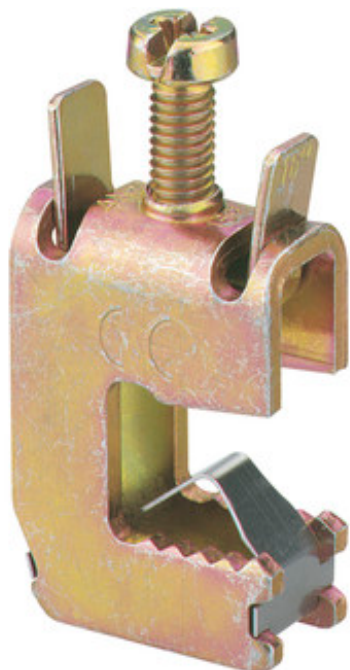

RAIL KLEM

SKL 116

SKL 116

rail klem

Artikelnummer: 07511601

Railklem, voor railkoper 12/20/25/30 x 10 mm

voor CU-leidingen 1x(1,5-16)re/rm/rf

Technische gegevens