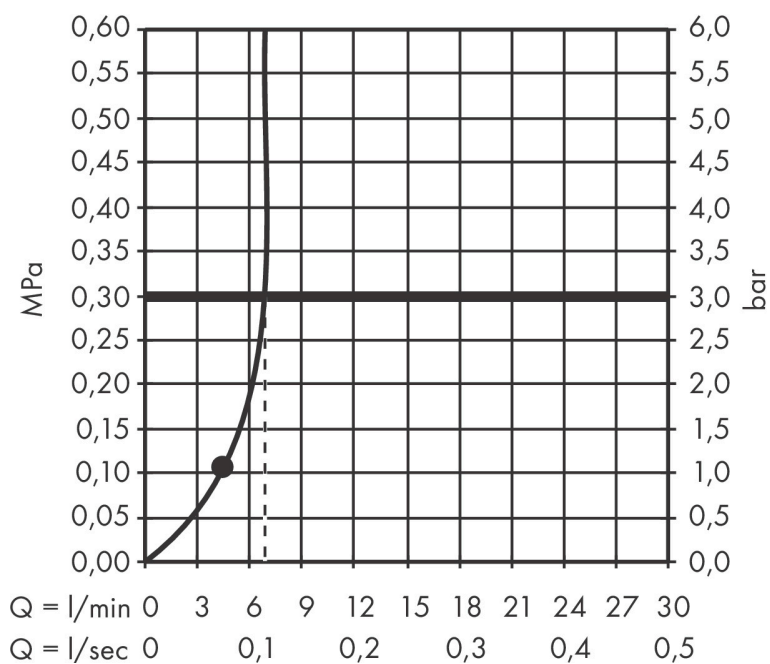

Merk AXOR
Artikelnaam **AXOR Citterio C** hoofddouche 270/270 1jet EcoSmart plafond inbouw
Art.nr. 28795340
Oppervlakte Brushed Black Chrome
Netto prijs 694,91 EUR

Stroomschema