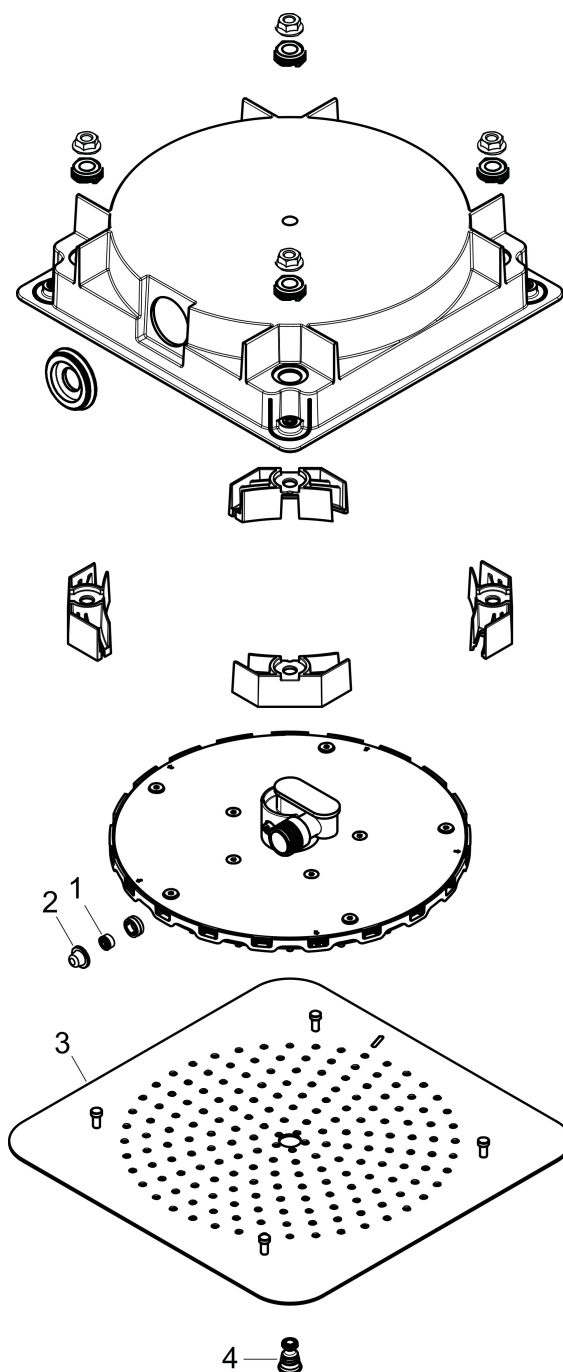

Merk	AXOR
Artikelnaam	AXOR Citterio C hoofddouche 270/270 1jet EcoSmart plafond inbouw
Art.nr.	28795340
Oppervlakte	Brushed Black Chrome
Netto prijs	694,91 EUR

Product foto

Kenmerken

- diameter straalplaat 270 x 270 mm
- Rain
- functie van: 4,3 l/min
- maximale doorstroomhoeveelheid bij 3 bar: 6,8 l/min
- afdekplaat van metaal
- straalplaat voor reiniging afneembaar
- aansluiting: inbouwdeel
- EcoSmart: Veel waterplezier met veel minder water
- EU taxonomie: max. 8l/min

Maat tekeningen

Technologie

Straalsoorten

Certificaat

Merk	AXOR
Artikelnaam	AXOR Citterio C hoofddouche 270/270 1jet EcoSmart plafond inbouw
Art.nr.	28795340
Oppervlakte	Brushed Black Chrome
Netto prijs	694,91 EUR

Benodigde onderdelen

Product foto	Artikelnaam	Art.nr.	Prijs
	AXOR AXOR Citterio C inbouwdeel voor hoofddouche met plafondaansluiting	26039180	113,25

Merk AXOR
Artikelnaam **AXOR Citterio C** hoofddouche 270/270 1jet EcoSmart plafond inbouw
Art.nr. 28795340
Oppervlakte Brushed Black Chrome
Netto prijs 694,91 EUR

Stroomschema

Merk	AXOR
Artikelnaam	AXOR Citterio C hoofddouche 270/270 1jet EcoSmart plafond inbouw
Art.nr.	28795340
Oppervlakte	Brushed Black Chrome
Netto prijs	694,91 EUR

Explosietekening voor bouwjaar: >06/24