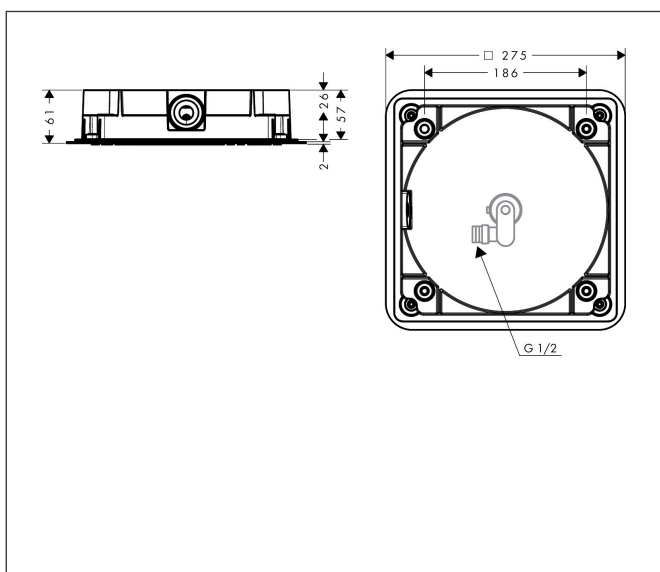

Merk	AXOR
Artikelnaam	AXOR Citterio C hoofddouche 270/270 1jet EcoSmart plafond inbouw
Art.nr.	28795340
Oppervlakte	Brushed Black Chrome
Netto prijs	694,91 EUR

Product foto

Kenmerken

- diameter straalplaat 270 x 270 mm
- Rain
- functie van: 4,3 l/min
- maximale doorstroomhoeveelheid bij 3 bar: 6,8 l/min
- afdekplaat van metaal
- straalplaat voor reiniging afneembaar
- aansluiting: inbouwdeel
- EcoSmart: Veel waterplezier met veel minder water
- EU taxonomie: max. 8l/min

Maat tekeningen

Technologie

Straalsoorten

Certificaat

Merk	AXOR
Artikelnaam	AXOR Citterio C hoofddouche 270/270 1jet EcoSmart plafond inbouw
Art.nr.	28795340
Oppervlakte	Brushed Black Chrome
Netto prijs	694,91 EUR

Benodigde onderdelen

Product foto	Artikelnaam	Art.nr.	Prijs
	AXOR AXOR Citterio C inbouwdeel voor hoofddouche met plafondaansluiting	26039180	113,25

Merk AXOR
Artikelnaam **AXOR Citterio C** hoofddouche 270/270 1jet EcoSmart plafond inbouw
Art.nr. 28795340
Oppervlakte Brushed Black Chrome
Netto prijs 694,91 EUR