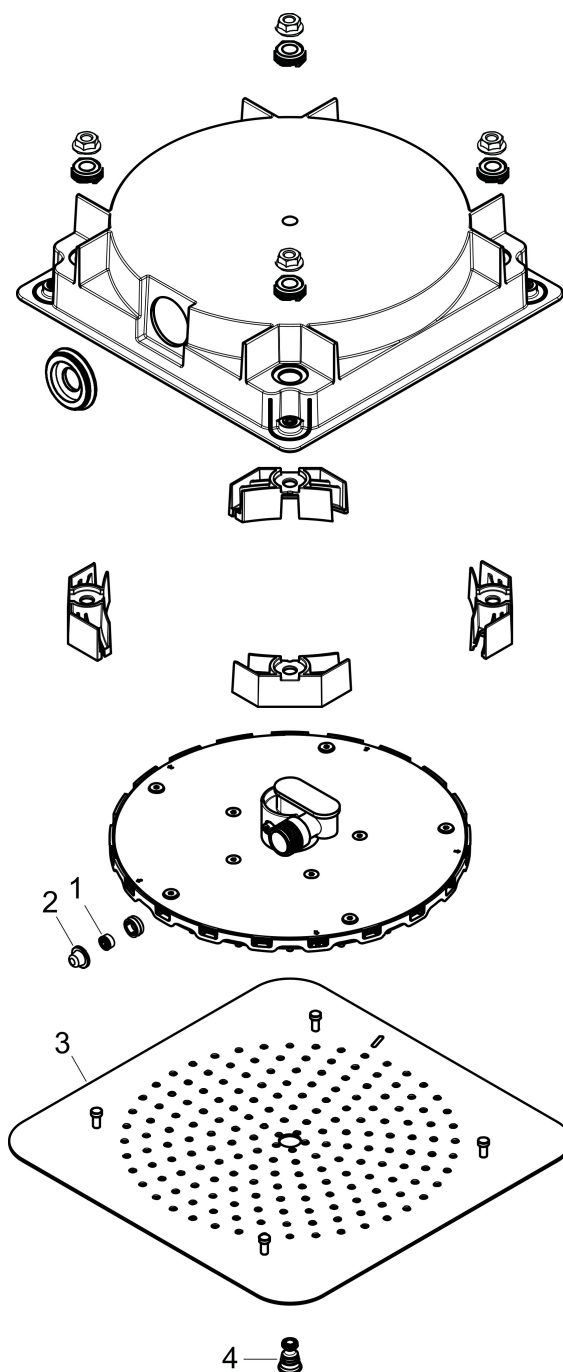

Merk	AXOR
Artikelnaam	AXOR Citterio C hoofddouche 270/270 1jet EcoSmart plafond inbouw
Art.nr.	28795670
Oppervlakte	Mat zwart
Netto prijs	648,59 EUR

Product foto

Kenmerken

- diameter straalplaat 270 x 270 mm
- Rain
- functie van: 4,3 l/min
- maximale doorstroomhoeveelheid bij 3 bar: 6,8 l/min
- afdekplaat van metaal
- straalplaat voor reiniging afneembaar
- aansluiting: inbouwdeel
- EcoSmart: Veel waterplezier met veel minder water
- EU taxonomie: max. 8l/min

Product foto	Artikelnaam	Art.nr.	Prijs
	AXOR AXOR Citterio C inbouwdeel voor hoofddouche met plafondaansluiting	26039180	113,25

Merk AXOR
Artikelnaam **AXOR Citterio C** hoofddouche 270/270 1jet EcoSmart plafond inbouw
Art.nr. 28795670
Oppervlakte Mat zwart
Netto prijs 648,59 EUR

Stroomschema

Merk	AXOR
Artikelnaam	AXOR Citterio C hoofddouche 270/270 1jet EcoSmart plafond inbouw
Art.nr.	28795670
Oppervlakte	Mat zwart
Netto prijs	648,59 EUR

Explosietekening voor bouwjaar: >06/24

Merk AXOR
Artikelnaam **AXOR Citterio C** hoofddouche 270/270 1jet EcoSmart plafond inbouw
Art.nr. 28795670
Oppervlakte Mat zwart
Netto prijs 648,59 EUR

Onderdelen voor bouwjaar: >06/24

Pos	Beschrijving	Art.nr.	Prijs
1	doorstroombegrenzer	87571000	7,70
2	zeef	92672000	4,80
3	straalschijf compl.	87570670	
4	schroef	95796670	38,60