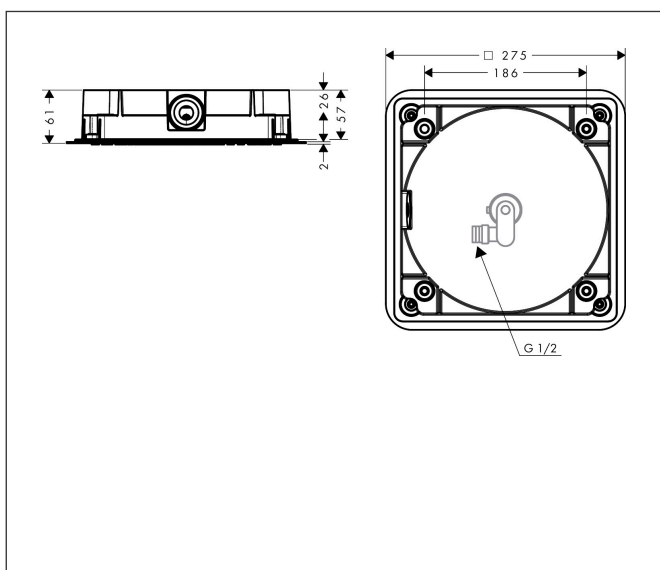

Merk	AXOR
Artikelnaam	AXOR Citterio C hoofddouche 270/270 1jet EcoSmart plafond inbouw
Art.nr.	28795670
Oppervlakte	Mat zwart
Netto prijs	648,59 EUR

Product foto

Kenmerken

- diameter straalplaat 270 x 270 mm
- Rain
- functie van: 4,3 l/min
- maximale doorstroomhoeveelheid bij 3 bar: 6,8 l/min
- afdekplaat van metaal
- straalplaat voor reiniging afneembaar
- aansluiting: inbouwdeel
- EcoSmart: Veel waterplezier met veel minder water
- EU taxonomie: max. 8l/min

Maat tekeningen

Technologie

Straalsoorten

Certificaat

Merk	AXOR
Artikelnaam	AXOR Citterio C hoofddouche 270/270 1jet EcoSmart plafond inbouw
Art.nr.	28795670
Oppervlakte	Mat zwart
Netto prijs	648,59 EUR

Benodigde onderdelen

Product foto	Artikelnaam	Art.nr.	Prijs
	AXOR AXOR Citterio C inbouwdeel voor hoofddouche met plafondaansluiting	26039180	113,25

Merk AXOR
Artikelnaam **AXOR Citterio C** hoofddouche 270/270 1jet EcoSmart plafond inbouw
Art.nr. 28795670
Oppervlakte Mat zwart
Netto prijs 648,59 EUR