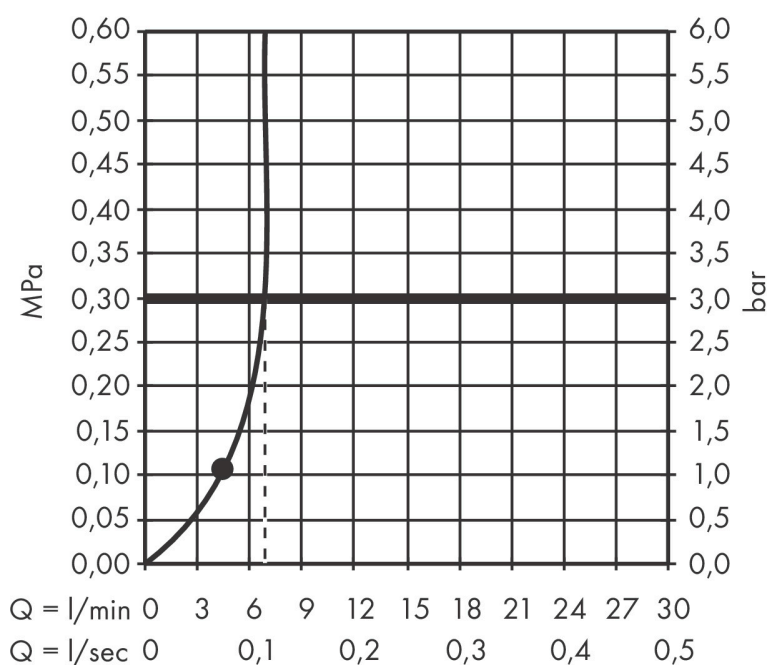

Merk AXOR
Artikelnaam **AXOR Citterio C** hoofddouche 270/270 1jet EcoSmart plafond inbouw
Art.nr. 28795670
Oppervlakte Mat zwart
Netto prijs 648,59 EUR

Stroomschema