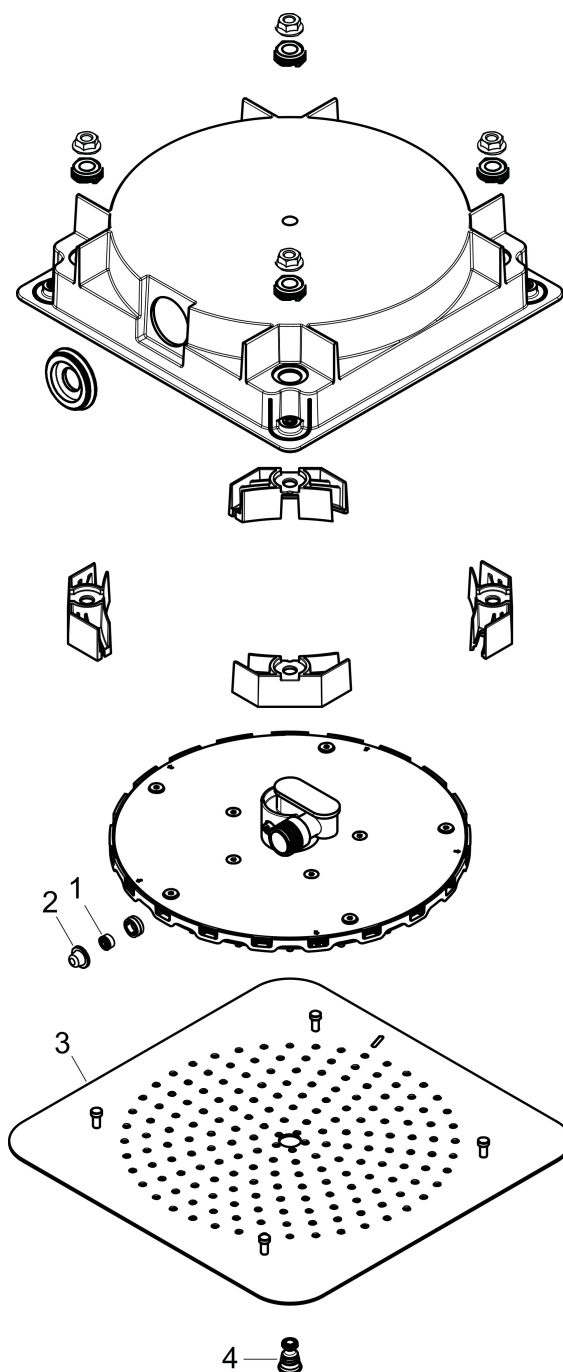

Merk	AXOR
Artikelnaam	AXOR Citterio C hoofddouche 270/270 1jet EcoSmart plafond inbouw
Art.nr.	28795820
Oppervlakte	Brushed Nickel
Netto prijs	694,91 EUR

Explosietekening voor bouwjaar: >06/24