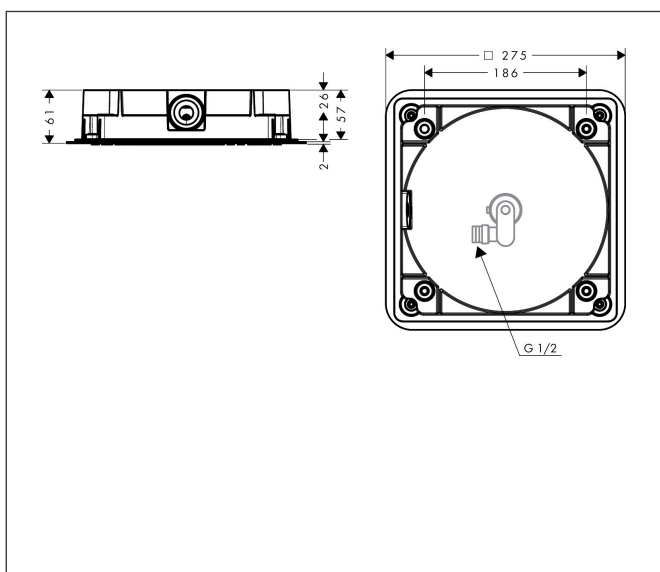

## Kenmerken

- diameter straalplaat 270 x 270 mm
- Rain
- functie van: 4,3 l/min
- maximale doorstroomhoeveelheid bij 3 bar: 6,8 l/min
- afdekplaat van metaal
- straalplaat voor reiniging afneembaar
- aansluiting: inbouwdeel
- EcoSmart: Veel waterplezier met veel minder water
- EU taxonomie: max. 8l/min

## Maat tekeningen